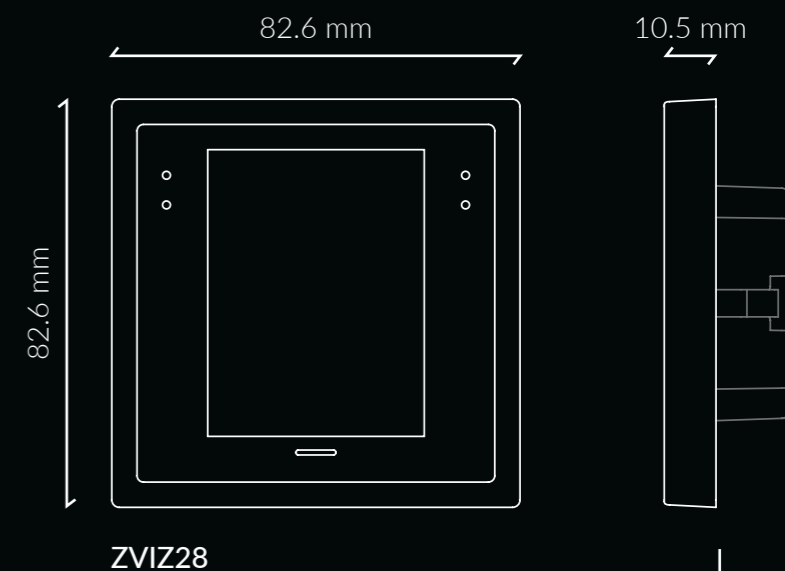

Προϊόντα και χαρακτηριστικά

	Z28	Z35	Z40
Μέγεθος οθόνης	2.8"	3.5"	4.1"
Έλεγχος και ενδείξεις σε τυπικές σελίδες	35	56	56
Θερμοστάτες	2	2	2
Εγκατάσταση σε πλαίσιο Zennio 70x70	✓	-	-
Εγκατάσταση σε πλαίσια Jung LS	✓	-	-
Σελίδες θερμοστάτη	✓	✓	✓
Προφύλαξη οθόνης	✓	✓	✓
Πολύγλωσσο	✓	✓	✓
Αισθητήριο θερμοκρασίας	-	✓	✓
Αισθητήριο προσέγγισης	✓	✓	✓
Αισθητήριο φωτεινότητας για αυτόματη ρύθμιση οθόνης	✓	✓	✓
Αισθητήριο υγρασίας	-	✓	-
Διαθέσιμα χρώματα	Ανθρακί, ασημί και λευκό	Ανθρακί, ασημί και λευκό	Ανθρακί, ασημί, λευκό και γυαλιστερό λευκό
Υβριδικές εισοδοί για ανιχνευτή κίνησης, αισθητήριο θερμοκρασίας ή επαφές ελεύθερες δυναμικού	2	4	4
Τοποθέτηση σε τυπικό ευρωπαϊκό ή βρετανικό κουτί χωνευτής εγκατάστασης	✓	✓	✓
Τοποθέτηση σε τυπικό ιταλικό, αμερικανικό ή αυστραλιανό κουτί χωνευτής εγκατάστασης	-	-	✓