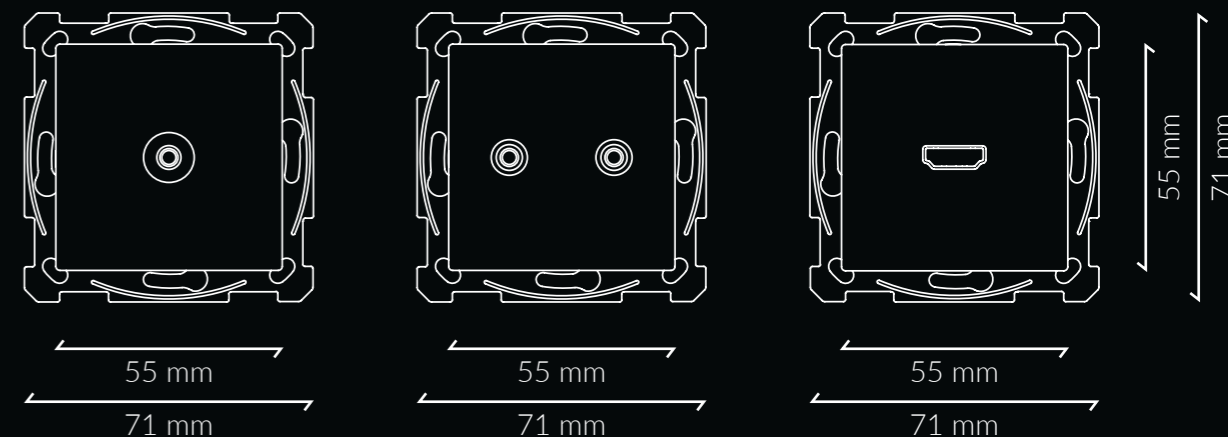

RCA
Βάση για μηχανισμό RCA ήχου (χωρίς keystone και κάλυμμα 8300023xx)	8300022
Μηχανισμός keystone RCA ήχου	8300051
Κάλυμμα για keystone RCA 55x55 mm - Ανθρακί	830002305
Κάλυμμα για keystone RCA 55x55 mm - Ασημί	830002306
Κάλυμμα για keystone RCA 55x55 mm - Λευκό ματ	830002309
Κάλυμμα για keystone RCA 55x55 mm - Γυαλιστερό λευκό	830002308

	HDMI
Βάση για μηχανισμό HDMI ή βύσμα 3,5 mm (χωρίς keystone και κάλυμμα 8300025xx/8300027xx)	8300024
Keystone HDMI	8300049
Κάλυμμα για Keystone HDMI 55x55 mm - Ανθρακί	830002505
Κάλυμμα για Keystone HDMI 55x55 mm - Ασημί	830002506
Κάλυμμα για Keystone HDMI 55x55 mm - Λευκό ματ	830002509
Κάλυμμα για Keystone HDMI 55x55 mm - Γυαλιστερό λευκό	830002508

	Βύσμα 3.5 mm	RCA	HDMI
Χρώματα: ανθρακί, ασημί, λευκό και γυαλιστερό λευκό	✓	✓	✓
Τύπος σύνδεσης	Θηλυκό	Θηλυκό	Θηλυκό (I/O)
Μέθοδος σύνδεσης	Βίδα	Βίδα	HDMI
Μηχανισμός στερέωσης	Με βίδες. Προαιρετικά άγκιστρα στερέωσης	Με βίδες. Προαιρετικά άγκιστρα στερέωσης	Με βίδες. Προαιρετικά άγκιστρα στερέωσης
Εσωτερική σύνδεση	Μηχανισμός Keystone	Μηχανισμός Keystone	Μηχανισμός Keystone
Διεθνή πρότυπα	CE	CE	EN55022, EN55024 and IEC61000-4-5