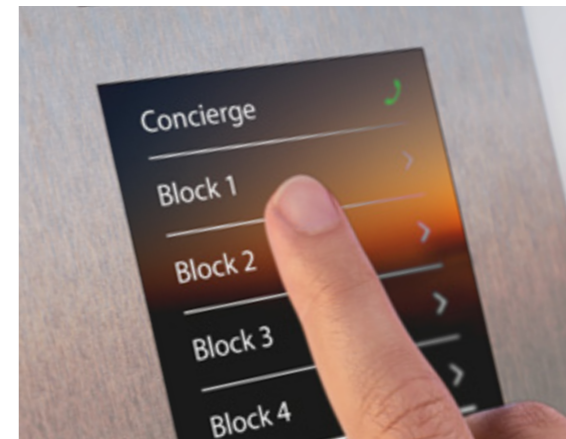

Πρόσβαση με πλήρη ασφάλεια

Μπορείτε να βεβαιωθείτε ποιος καλεί πριν ανοίξετε, χάρη στον εξωτερικό σταθμό με κάμερα HR και φως υπερύθρων για νυχτερινή όραση. Επιλέξτε τα απαιτούμενα στοιχεία ανάλογα με τον τύπο του κτιρίου και τα χαρακτηριστικά πρόσβασης: πλήκτρα κλήσης, πληκτρολόγιο, οθόνη αφής, πρόσβαση με κάρτα RFID ή ακόμα και πρόσβαση Bluetooth®.