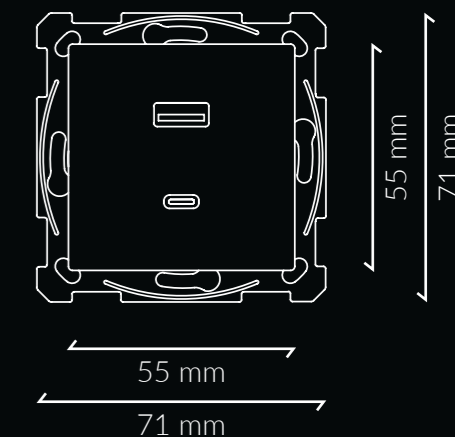

Προϊόντα και χαρακτηριστικά

Φορτιστής USB C+A

Διπλός φορτιστής USB είσοδος (C+A) - 5 V / 3,5 A (χωρίς κάλυμμα ZS55C2UCAx)	ZS55I2UCA
Κάλυμμα για διπλό φορτιστή USB C+A 55x55 mm - Ανθρακί	ZS55C2UCAA
Κάλυμμα για διπλό φορτιστή USB C+A 55x55 mm - Ασημί	ZS55C2UCAS
Κάλυμμα για διπλό φορτιστή USB C+A 55x55 mm - Λευκό ματ	ZS55C2UCAW

Φορτιστής USB C+A

Χρώματα: ανθρακί, ασημί και λευκό ματ	✓
Τάση εισόδου	100 - 240 V ~
Τάση εξόδου	5 V DC
Ρεύμα στις εξόδους	3,5 A (max)
Κατανάλωση σε 6	< 0.05 W
Μέθοδος σύνδεσης	Μπλοκ ακροδεκτών με βίδα
Μηχανισμός στερέωσης	Με βίδες. Προαιρετικά άγκιστρα στερέωσης
Τύπος USB	C+A
Γρήγορη φόρτιση	-