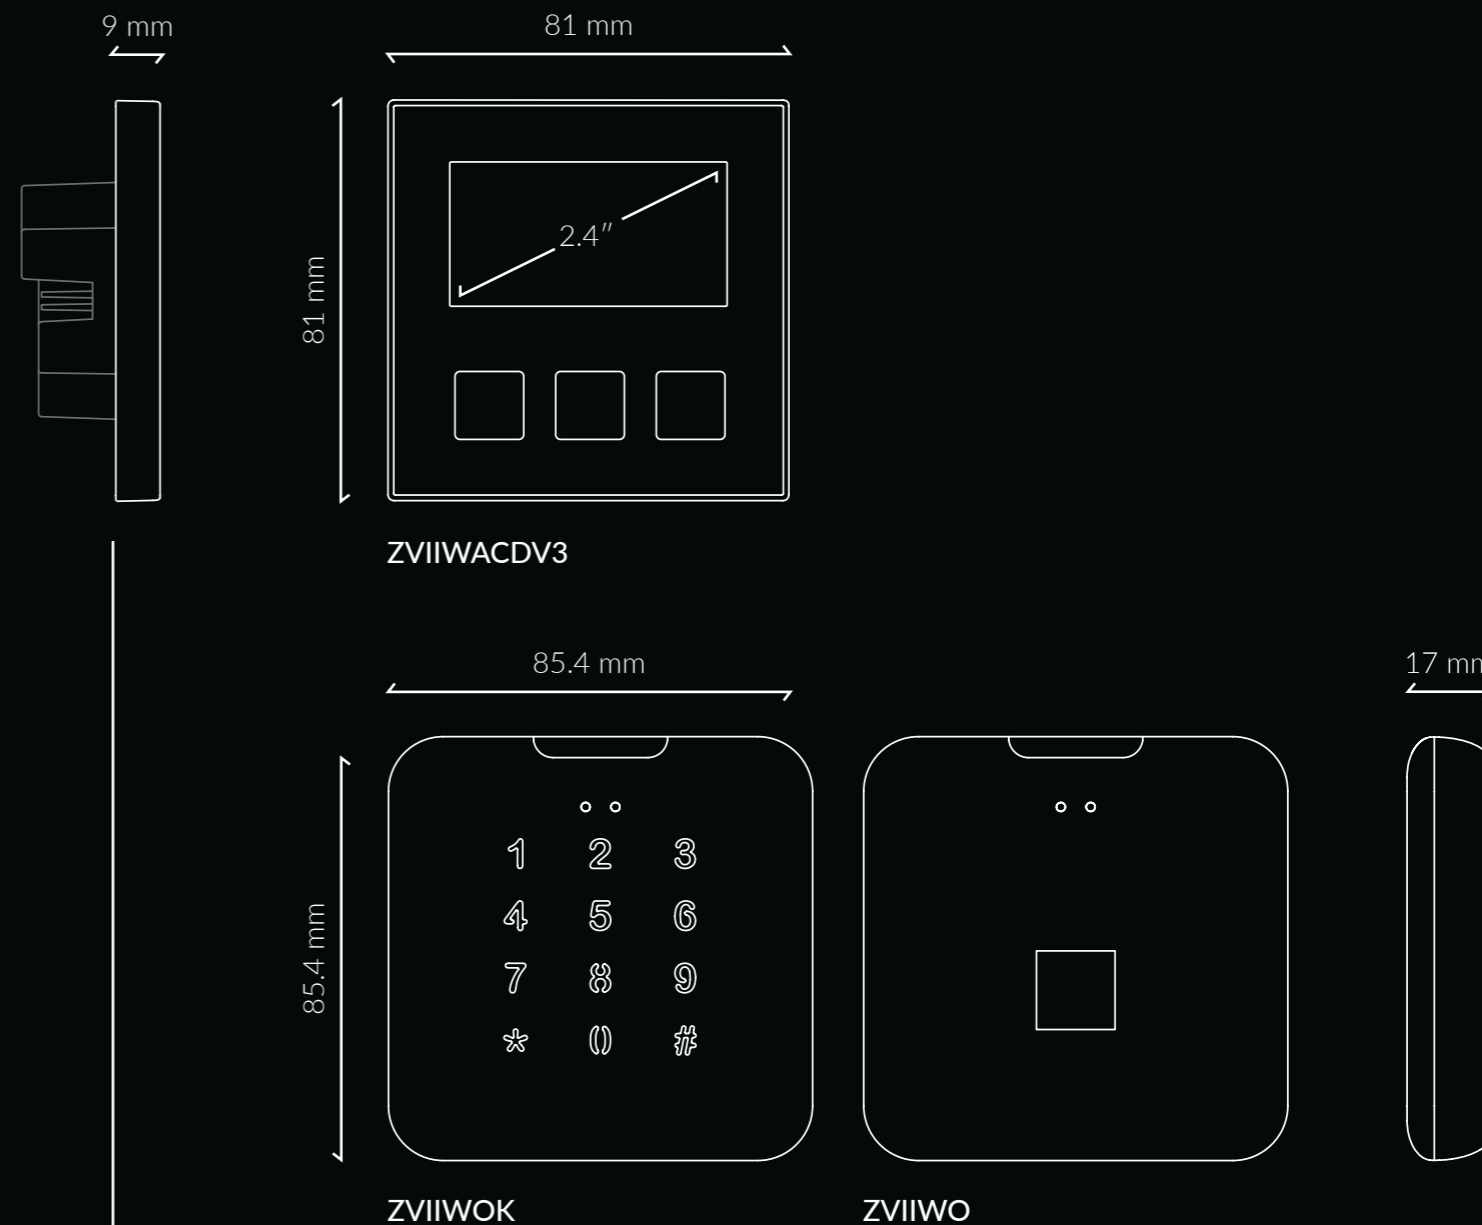

Προϊόντα και χαρακτηριστικά

	IWAC Display	IWAC Out	IWAC Out Keypad
Φωτιζόμενα εικονίδια	✓	-	✓
Εξατομικευμένο	✓	-	-
Οθόνη OLED 2,4"	✓	-	-
Τοποθέτηση σε τυπικό ευρωπαϊκό ή βρετανικό κουτί χωνευτής εγκατάστασης	✓	-	-
Διαθέσιμα χρώματα	Ανθρακί, ασημί και λευκό	Ανθρακί και λευκό	Ανθρακί και λευκό
Αριθμός πλήκτρων	3	1	Πληκτρολόγιο
2 υβριδικές είσοδοι	✓	-	-
Ενσωμάτωση με το Z-Access	✓	✓	-
Αυτόνομη λειτουργία	-	-	✓
Κατάλληλο για εγκατάσταση σε εξωτερικό χώρο	-	IP56	IP56
Ασφαλές ξεκλείδωμα	Κρυπτογραφημένο	KNX Secure	KNX Secure
Ξεκλείδωμα	Bluetooth και NFC	Bluetooth και NFC	Κωδικός πρόσβασης