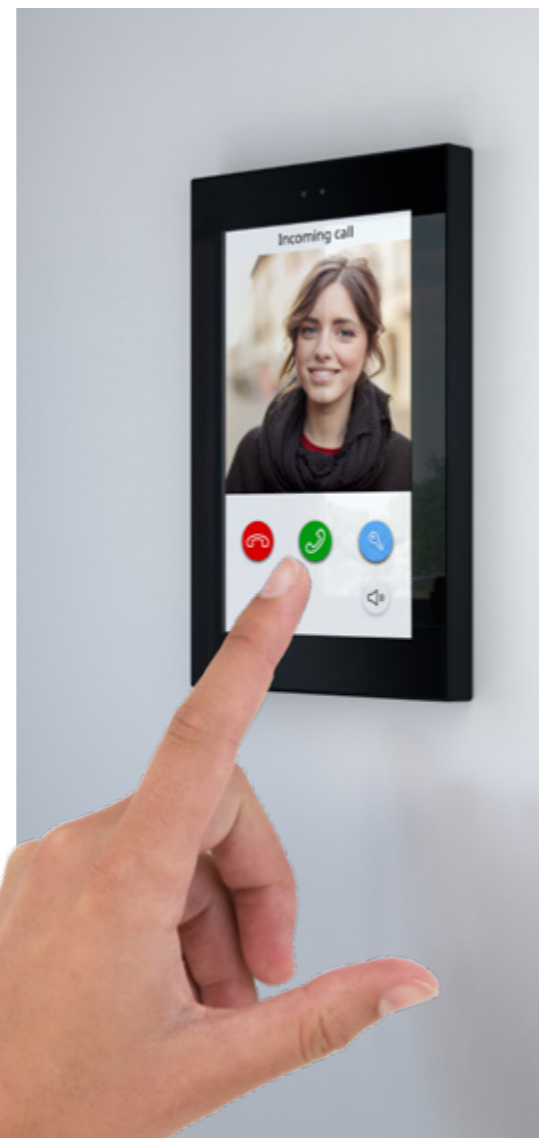

Πρόσβαση με πλήρη ασφάλεια

Μπορείτε να βεβαιωθείτε ποιος καλεί πριν ανοίξετε, χάρη στον εξωτερικό σταθμό με κάμερα HR και φως υπερύθρων για νυχτερινή όραση. Επιλέξτε τα απαιτούμενα στοιχεία ανάλογα με τον τύπο του κτιρίου και τα χαρακτηριστικά πρόσβασης: πλήκτρα κλήσης, πληκτρολόγιο, οθόνη αφής, πρόσβαση με κάρτα RFID ή ακόμα και πρόσβαση Bluetooth®.

Ολοκληρωμένο έξυπνο σπίτι

Μπορείτε να απαντήσετε τις κλήσεις από τις εσωτερικές μονάδες Z50, Z70 ή Z100 με τον πιο όμορφο σχεδιασμό και όλη τη λειτουργικότητα KNX.

Z50

Z70

Z100

Απαντήστε στην κλήση από όπου και αν βρίσκεστε