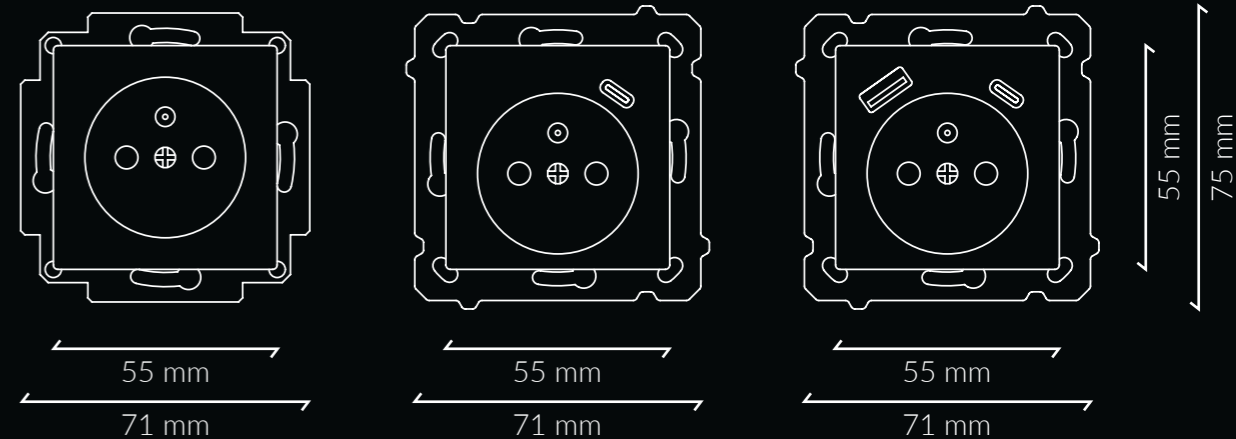

Γαλλικού τύπου	Γαλλικού τύπου με USB C	Γαλλικού τύπου με USB C+A
Χρώματα: ανθρακί, ασημί και λευκό	✓	✓	✓
Τύπος πρίζας	E, C	E, C	E, C
Ονομαστικό ρεύμα / τάση	16 A / 250 V ~	16 A / 250 V ~	16 A / 250 V ~
Μέγιστη διατομή καλωδίου	2.5 mm²	2.5 mm²	2.5 mm²
Μέθοδος σύνδεσης	Μπλοκ ακροδεκτών με βίδα	Ακροδέκτες γρήγορης σύνδεσης	Ακροδέκτες γρήγορης σύνδεσης
Μηχανισμός στερέωσης	Με βίδες, Προαιρετικά άγκιστρα στερέωσης	Με βίδες, Προαιρετικά άγκιστρα στερέωσης	Με βίδες, Προαιρετικά άγκιστρα στερέωσης
Κάλυμμα προστασίας παιδιών	✓	✓	✓
Τύπος USB	-	C	A + C
Τάση φόρτισης USB	-	2.4 A - 5 V (12 W) / 1.67 A - 9 V (15 W)	2.4 A - 5 V (12 W)
Γρήγορη φόρτιση	-	✓	-
Διεθνή πρότυπα	IEC 60884-1	IEC 60884-3-1	IEC 60884-3-1