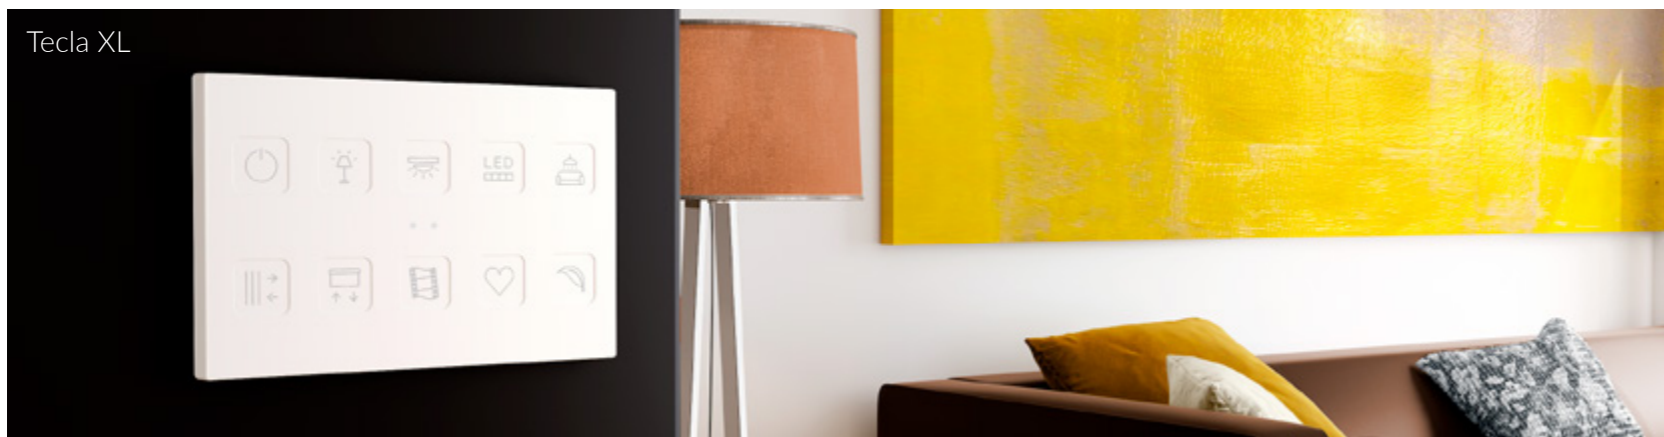

Tecla

Tecla 55

Tecla XL

Χειριστήρια αφής χωρητικής τεχνολογίας

Tecla X - Tecla 55 - Tecla XL

Το πιο ευέλικτο χειριστήριο με τον
πιο αφαιρετικό σχεδιασμό

Απολαύστε αποκεντρωμένο έλεγχο που καλύπτει όλες τις απαιτήσεις σας με τη σειρά Tecla. Το πολυανθρακικό υλικό με τη μίνιμαλ αισθητική σε συνδυασμό με μια πλήρη γκάμα φωτιζόμενων εικονιδίων οδηγούν σε μια μοναδική εμπειρία.