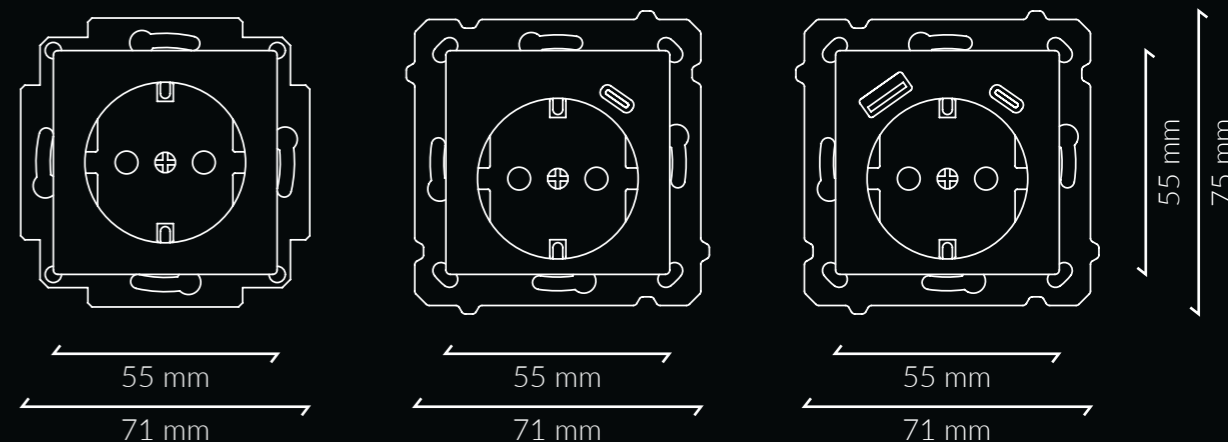

Schuko με USB C
Μηχανισμός πρίζας σούκο 16A/250V ~ με USB C - γρήγορης σύνδεσης - (χωρίς το κάλυμμα ZS55CSC1USx)	ZS55ISC1US
Κάλυμμα πρίζας σούκο με USB C 55x55 mm - Ανθρακί	ZS55CSC1USA
Κάλυμμα πρίζας σούκο με USB C 55x55 mm - Ασημί	ZS55CSC1USS
Κάλυμμα πρίζας σούκο με USB C 55x55 mm - Λευκό ματ	ZS55CSC1USW

	Schuko με USB C+A
Μηχανισμός πρίζας σούκο 16A/250V ~ με USB C και A - ακροδέκτες γρήγορης σύνδεσης (χωρίς το κάλυμμα ZS55CSC2USx)	ZS55ISC2US
Κάλυμμα πρίζας σούκο με USB C και A 55x55 mm - Ανθρακί	ZS55CSC2USA
Κάλυμμα πρίζας σούκο με USB C και A 55x55 mm - Ασημί	ZS55CSC2USS
Κάλυμμα πρίζας σούκο με USB C και A 55x55 mm - Λευκό ματ	ZS55CSC2USW

	Schuko	Schuko με USB C	Schuko με USB C+A
Χρώματα: ανθρακί, ασημί και λευκό	✓	✓	✓
Τύπος πρίζας	F, C	F, C	F, C
Ονομαστικό ρεύμα / τάση	16 A / 250 V ~	16 A / 250V ~	16 A / 250V ~
Μέγιστη διατομή καλωδίου	2.5 mm²	2.5 mm²	2.5 mm²
Μέθοδος σύνδεσης	Μπλοκ ακροδεκτών με βίδα	Ακροδέκτες γρήγορης σύνδεσης	Ακροδέκτες γρήγορης σύνδεσης
Μηχανισμός στερέωσης	Με βίδες, Προαιρετικά άγκιστρα στερέωσης	Με βίδες, Προαιρετικά άγκιστρα στερέωσης	Με βίδες, Προαιρετικά άγκιστρα στερέωσης
Κάλυμμα προστασίας παιδιών	✓	✓	✓
Τύπος USB	-	C	A + C
Τάση φόρτισης USB	-	2.4 A - 5 V (12 W) / 1.67 A - 9 V (15 W)	2.4 A - 5 V (12 W)
Γρήγορη φόρτιση	-	✓	-
Διεθνή πρότυπα	IEC 60884-1	IEC 60884-3-1	IEC 60884-3-1