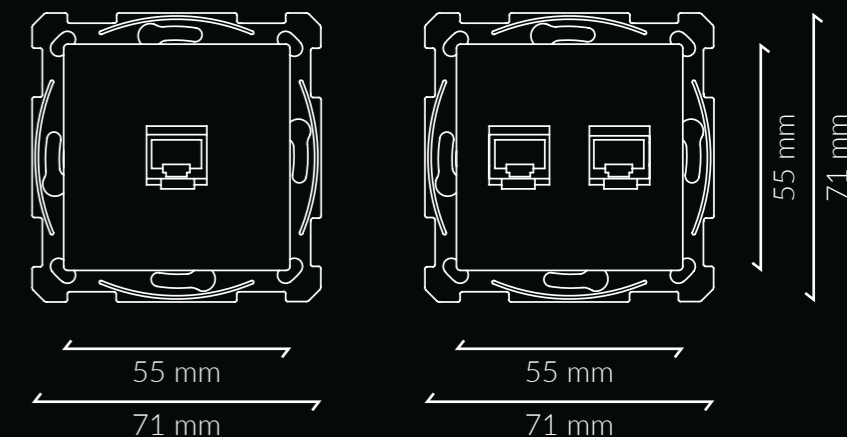

Προϊόντα και χαρακτηριστικά

Μονές και διπλές RJ45 πρίζες

Βάση 1 θέσης RJ45 (χωρίς μηχανισμό και κάλυμμα 8300012xx)	8300009
Βάση 2 θέσεων RJ45 (χωρίς μηχανισμό και κάλυμμα 8300013xx)	8300037
RJ45 Cat. 5e μηχανισμός - keystone	8300046
RJ45 Cat. 5e μηχανισμός - keystone	8300047
Κάλυμμα για βάση 1 θέσης RJ45 55x55 mm - Ανθρακί	830001205
Κάλυμμα για βάση 1 θέσης RJ45 55x55 mm - Ασημί	830001206
Κάλυμμα για βάση 1 θέσης RJ45 55x55 mm - Λευκό ματ	830001209
Κάλυμμα για βάση 1 θέσης RJ45 55x55 mm - Γυαλιστερό λευκό	830001208
Κάλυμμα για βάση 2 θέσεων RJ45 55x55 mm - Ανθρακί	830001305
Κάλυμμα για βάση 2 θέσεων RJ45 55x55 mm - Ασημί	830001306
Κάλυμμα για βάση 2 θέσεων RJ45 55x55 mm - Λευκό ματ	830001309
Κάλυμμα για βάση 2 θέσεων RJ45 55x55 mm - Γυαλιστερό λευκό	830001308

	RJ45 Μονό	RJ45 Διπλό
Χρώματα: ανθρακί, ασημί, λευκό και γυαλιστερό λευκό	✓	✓
Μέθοδος σύνδεσης	Με πρέσα	Με πρέσα
Μηχανισμός στερέωσης	Με βίδες. Προαιρετικά άγκιστρα στερέωσης	Με βίδες. Προαιρετικά άγκιστρα στερέωσης
Εσωτερική σύνδεση	Μηχανισμός Keystone	Μηχανισμός Keystone
Διεθνή πρότυπα	EN55022, EN55024, IEC61000-4-5	EN55022, EN55024, IEC61000-4-5