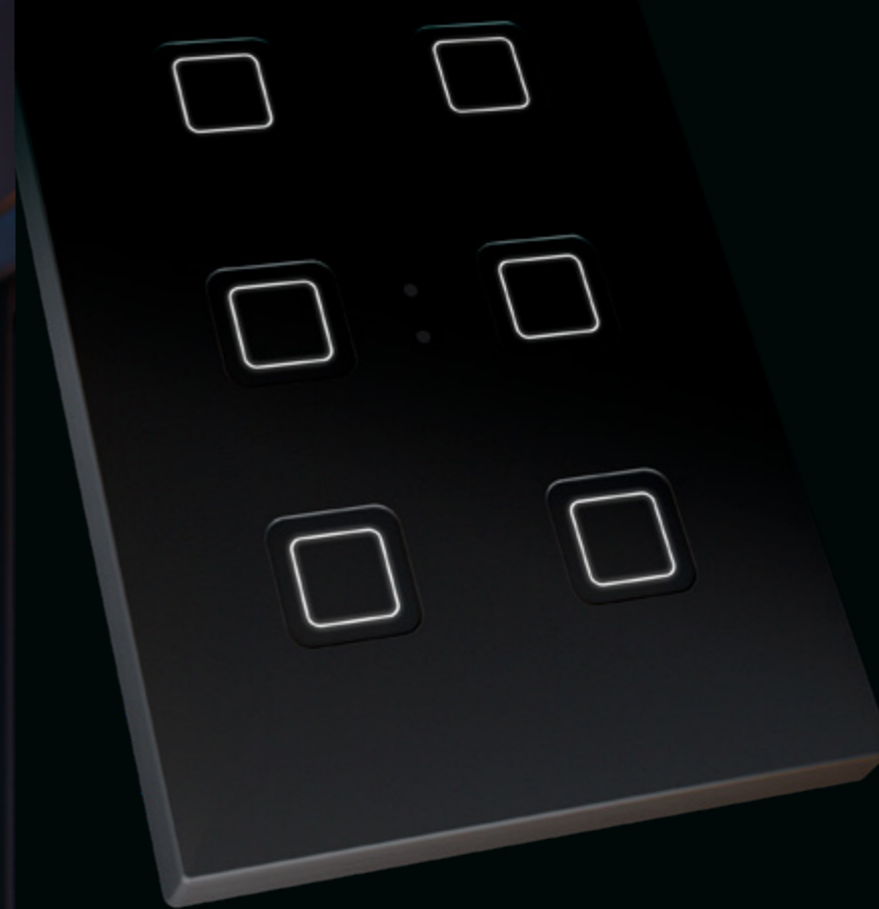

Tecla 55

Χειριστήρια αφής 1, 2, 4 και 6 πλήκτρων, που αντικαθιστούν τους συμβατικούς διακόπτες και αυξάνουν τις επιλογές ελέγχου μειώνοντας ταυτόχρονα τον απαιτούμενο χώρο. Ένας τέλειος συνδυασμός με τη σειρά πριζών και διακοπών 55x55 και τα πρόσθετα εξαρτήματά τους.

Tecla XL

Χειριστήρια αφής 4, 6, 8 και 10 πλήκτρων σε παραλληλόγραμμο σχήμα, με μίνιμαλ σχεδιασμό για να εναρμονίζονται με κάθε διακόσμηση.

Εξατομικευμένη λειτουργικότητα

Μια πλήρης γκάμα φωτιζόμενων εικονιδίων για να είναι δυνατή η διάκριση των λειτουργιών κάθε πλήκτρου.

Tecla 55 X2 Sign

Συσκευή ένδειξης και ρύθμισης κατάστασης δωματίου, που επιτρέπει στον καλεσμένο να επιλέξει DND (Μην Ενοχλείτε) ή MUR (Καθαρισμός Δωματίου) με διασθητικό, απλό και κομψό τρόπο. Όταν η συσκευή βρίσκεται έξω από το δωμάτιο, ενημερώνει το προσωπικό του ξενοδοχείου για την κατάσταση που επιλέχθηκε από τον καλεσμένο καθώς και εάν ο καλεσμένος βρίσκεται στο δωμάτιο.