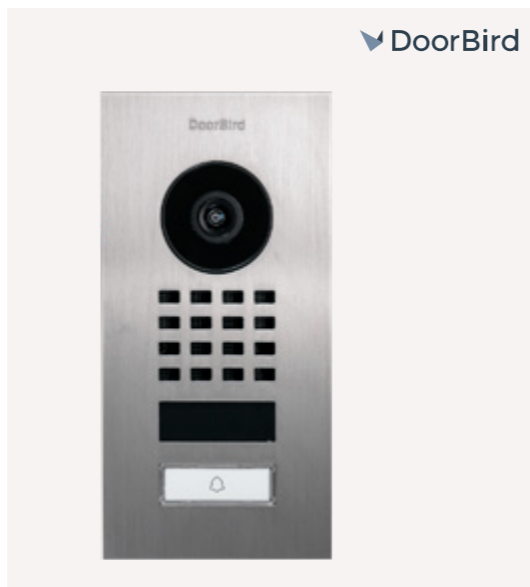

Συμβατότητα με οποιοδήποτε σύστημα θυροτηλεόρασης SIP στην αγορά

Επιλέξτε τη θυροτηλεόραση που σας αρέσει περισσότερο, αλλά πάντα επιλέγετε Zenpico.

Τώρα είναι δυνατή η ενσωμάτωση των οθονών αφής Z50, Z70 και Z100 με οποιαδήποτε σύστημα θυροτηλεόρασης SIP της αγοράς.

Επικοινωνία με κορυφαίες εταιρίες της αγοράς όπως Fermax, Doorbird, Comelit και 2N, καθώς και με άλλες εταιρίες που βασίζονται στο πρωτόκολλο SIP.

Επιτρέπει στους επισκέπτες να επωφεληθούν από την εξαιρετική ποιότητα εικόνας και ήχου μέσω ενός διαισθητικού και κομψού user interface.