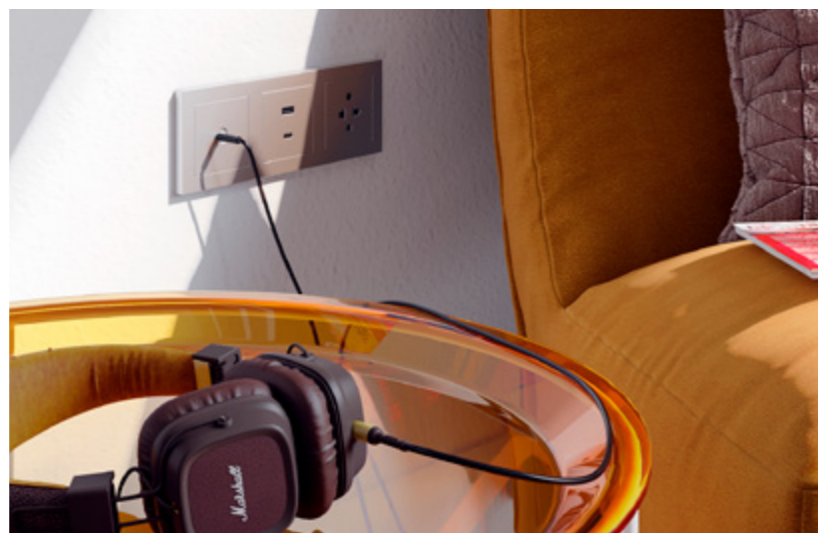

Πολυμέσα

Βύσμα 3.5 και RCA