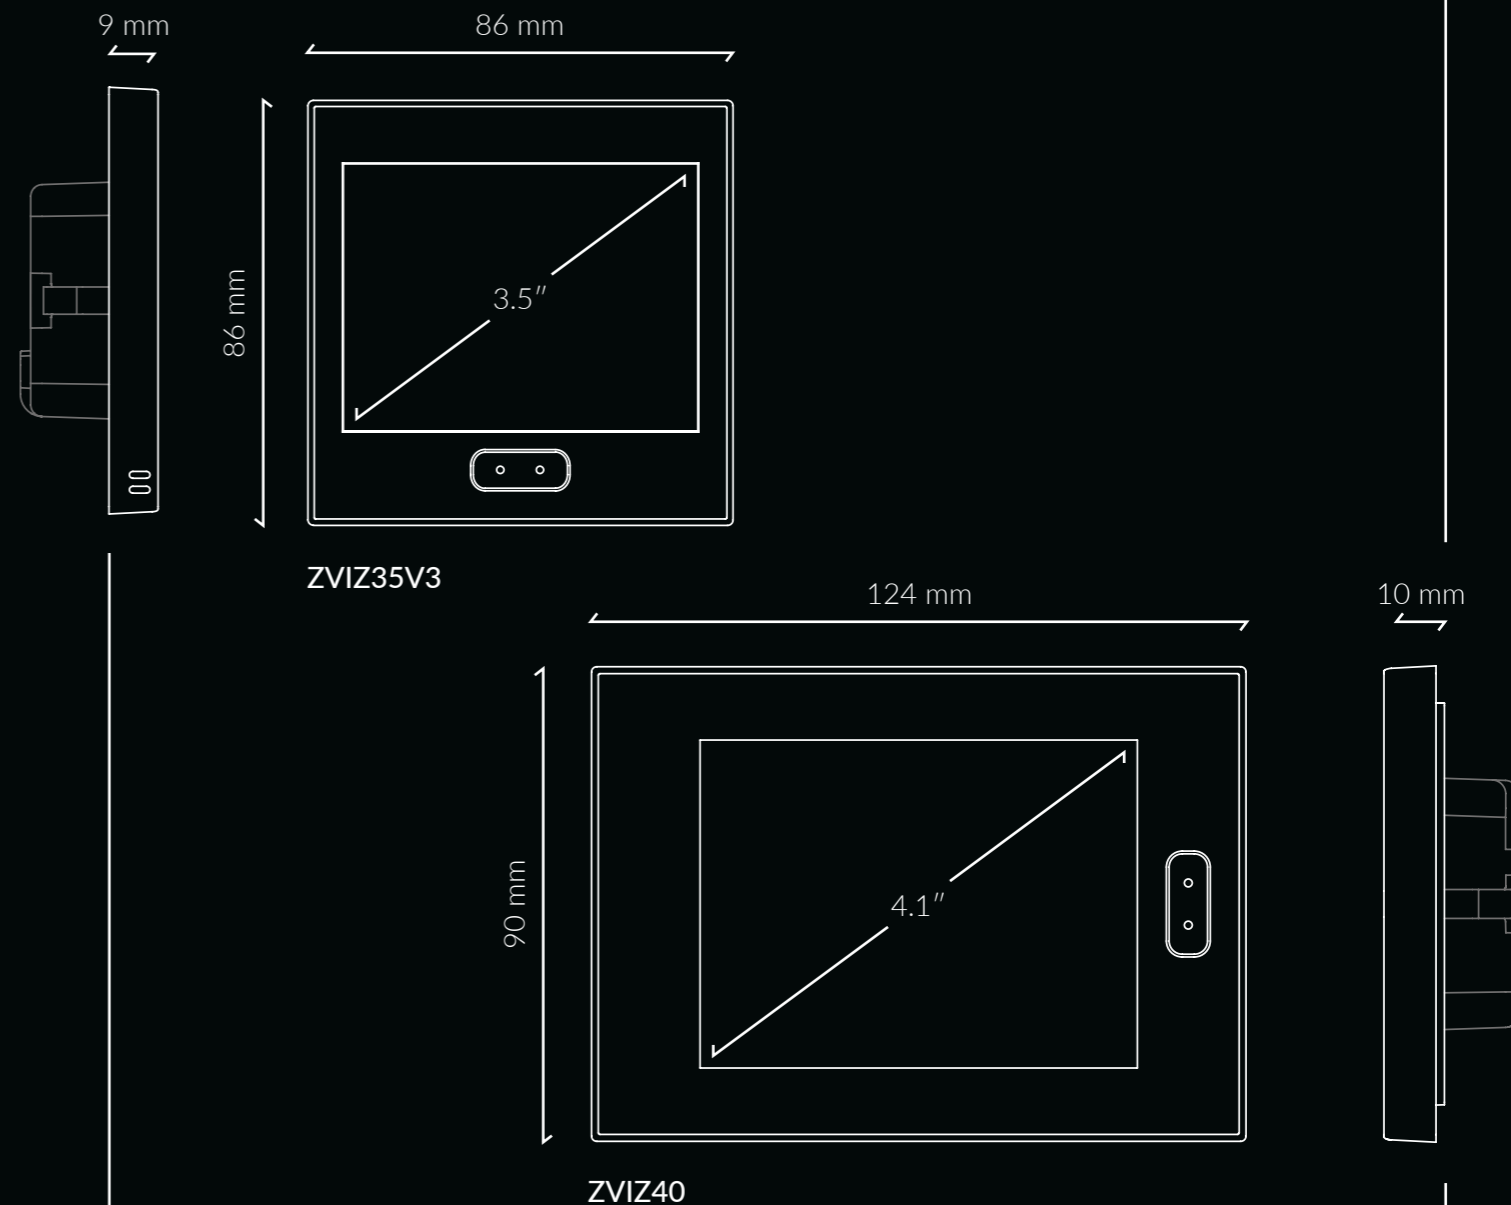

Προϊόντα και χαρακτηριστικά

	Z28	Z35	Z40
Μέγεθος οθόνης	2.8"	3.5"	4.1"
Έλεγχος και ενδείξεις σε τυπικές σελίδες	35	56	56
Θερμοστάτες	2	2	2
Εγκατάσταση σε πλαίσιο Zennio 70x70	✓	-	-
Εγκατάσταση σε πλαίσια Jung LS	✓	-	-
Σελίδες θερμοστάτη	✓	✓	✓
Προφύλαξη οθόνης	✓	✓	✓
Πολύγλωσσο	✓	✓	✓
Αισθητήριο θερμοκρασίας	-	✓	✓
Αισθητήριο προσέγγισης	✓	✓	✓
Αισθητήριο φωτεινότητας για αυτόματη ρύθμιση οθόνης	✓	✓	✓
Αισθητήριο υγρασίας	-	✓	-
Διαθέσιμα χρώματα	Ανθρακί, ασημί και λευκό	Ανθρακί, ασημί και λευκό	Ανθρακί, ασημί, λευκό και γυαλιστερό λευκό
Υβριδικές εισοδοί για ανιχνευτή κίνησης, αισθητήριο θερμοκρασίας ή επαφές ελεύθερες δυναμικού	2	4	4
Τοποθέτηση σε τυπικό ευρωπαϊκό ή βρετανικό κουτί χωνευτής εγκατάστασης	✓	✓	✓
Τοποθέτηση σε τυπικό ιταλικό, αμερικανικό ή αυστραλιανό κουτί χωνευτής εγκατάστασης	-	-	✓