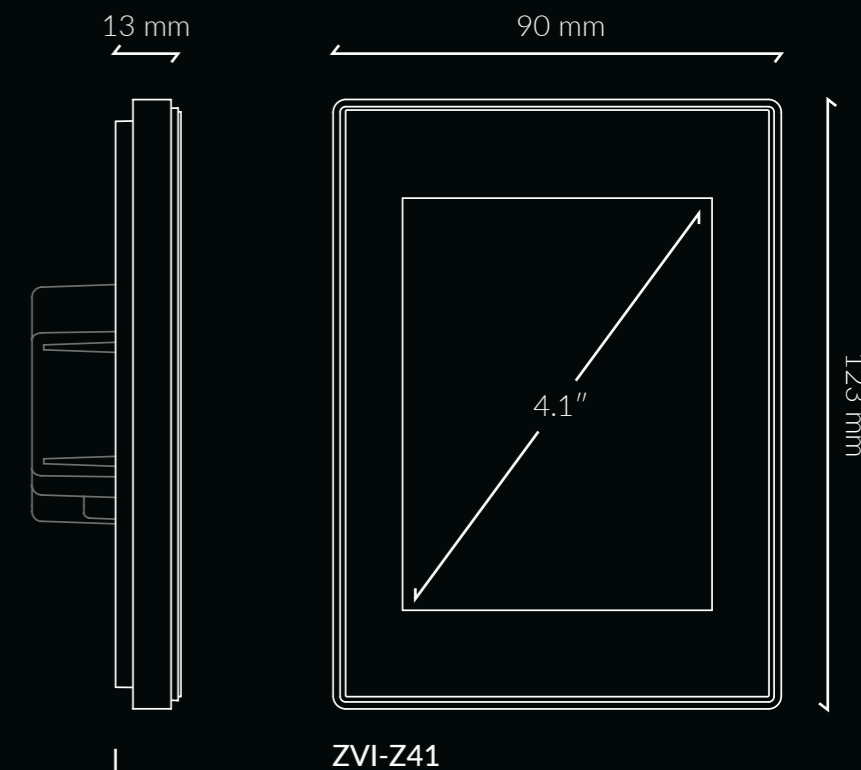

12 mm

189 mm

ZVIZ70V2

137 mm

Προϊόντα και χαρακτηριστικά

	Z50	Z70	Z100
Μέγεθος οθόνης	5"	7"	10"
Έλεγχος και ενδείξεις σε τυπικές σελίδες	96	144	180
Θερμοστάτες	2	2	2
Οπτικοποίηση IP κάμερας	✓	✓	✓
Προφύλαξη οθόνης	✓	✓	✓
Πολύγλωσσο	✓	✓	✓
Εξατομικευμένα εικονίδια	✓	✓	✓
Ειδοποιήσεις / συναγερμοί	✓	✓	✓
Χρονοδιακόπτες	✓	✓	✓
Αισθητήριο θερμοκρασίας	✓	✓	-
Αισθητήριο προσέγγισης	✓	✓	✓
Αισθητήριο φωτεινότητας για αυτόματη ρύθμιση οθόνης	✓	✓	✓
Διαθέσιμα χρώματα	Ανθρακί, ασημί και λευκό	Ανθρακί, ασημί, λευκό και γυαλιστερό λευκό	Ανθρακί, ασημί και λευκό
Υβριδικές εισοδοι	2	4	4
Τοποθέτηση σε τυπικό ευρωπαϊκό, βρετανικό, ιταλικό, αμερικανικό ή αυστραλιανό μονό κουτί χωνευτής εγκατάστασης	✓	-	-
Τοποθέτηση σε τυπικό ευρωπαϊκό ή βρετανικό διπλό κουτί χωνευτής εγκατάστασης	-	✓	✓
Απομακρυσμένος έλεγχος (Ethernet)	Μέσω άδειας χρήσης	Μέσω άδειας χρήσης	Μέσω άδειας χρήσης
Θυροτηλεόραση και εσωτερικές κλήσεις	Μέσω άδειας χρήσης	Μέσω άδειας χρήσης	Μέσω άδειας χρήσης
Φωνητικές εντολές	Μέσω άδειας χρήσης	Μέσω άδειας χρήσης	Μέσω άδειας χρήσης

ZVIZ50

Προϊόντα και χαρακτηριστικά

	Z41 Lite	Z41 Pro
Μέγεθος οθόνης	4.1"	4.1"
Έλεγχος και ενδείξεις σε τυπικές σελίδες	96	96
Θερμοστάτες	2	2
Προφύλαξη οθόνης	✓	✓
Πολύγωνο	✓	✓
Ειδοποιήσεις / συναγερμοί	✓	✓
Χρονοδιακόπτες	✓	✓
Αισθητήριο θερμοκρασίας	✓	✓
Χρώματα: μαύρο, ασημί και λευκό	✓	✓
Πολυανθρακικά πλαίσια: μαύρο, ασημί και λευκό	✓	✓
Μεταλλικά πλαίσια: αλουμίνιο, επίχρυσο, χρώμιο και μπρούντζινο	✓	✓
Υβριδικές εισοδοί	2	2
Τοποθέτηση σε τυπικό ευρωπαϊκό ή βρετανικό κουτί χωνευτής εγκατάστασης	✓	✓
Τοποθέτηση σε τυπικό ιταλικό, αμερικανικό ή αυστραλιανό κουτί χωνευτής εγκατάστασης	✓	✓
Απομακρυσμένος έλεγχος (Ethernet)	-	✓
Θυροτηλεόραση και εσωτερικές κλήσεις	-	-