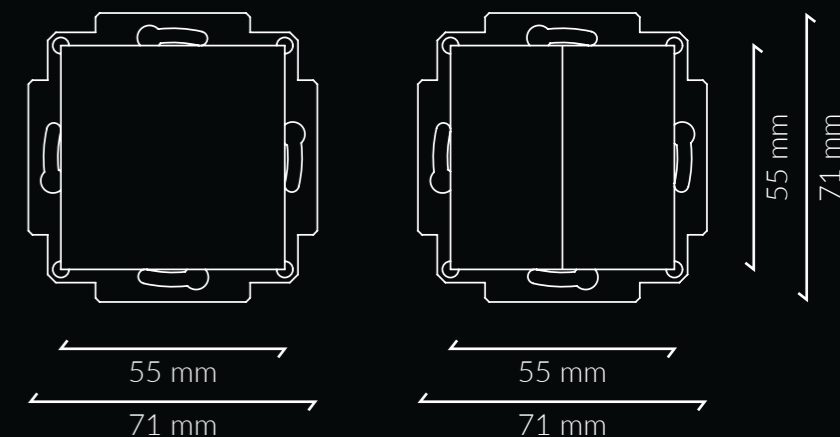

Διπλός διακόπτης / Μπουτόν

Μηχανισμός διπλού διακόπτη, απλός 10 AX / 250 V ~ (χωρίς κάλυμμα 8300019xx)	8300018
Μηχανισμός διπλού διακόπτη, αλέ ρετούρ 10 AX / 250 V ~ (χωρίς κάλυμμα 8300019xx)	8300034
Μηχανισμός διπλού διακόπτη μπουτόν, 10 A / 250 V ~ (χωρίς κάλυμμα 8300019xx)	8300036
Κάλυμμα διπλού διακόπτη 55x55 mm - Ανθρακί	830001905
Κάλυμμα διπλού διακόπτη 55x55 mm - Ασημί	830001906
Κάλυμμα διπλού διακόπτη 55x55 mm - Λευκό ματ	830001909
Κάλυμμα διπλού διακόπτη 55x55 mm - Γυαλιστερό λευκό	830001908
Κάλυμμα διπλού διακόπτη 55x55 mm - Ανθρακί - εξατομικευμένο	830004405
Κάλυμμα διπλού διακόπτη 55x55 mm - Ασημί - εξατομικευμένο	830004406
Κάλυμμα διπλού διακόπτη 55x55 mm - Λευκό ματ - εξατομικευμένο	830004409
Κάλυμμα διπλού διακόπτη 55x55 mm - Γυαλιστερό λευκό - εξατομικευμένο	830004408

Μονός

Διπλός

Χρώματα: ανθρακί, ασημί, λευκό και γυαλιστερό λευκό

Όνομαστικό ρεύμα / τάση

10 AX / 250 V ~

10 AX / 250 V ~

Μέγιστη διατομή καλωδίου

2.5 mm²

2.5 mm²

Μέθοδος σύνδεσης

Μπλοκ ακροδεκτών με βίδα

Μπλοκ ακροδεκτών με βίδα

Μηχανισμός στερέωσης

Με βίδες. Προαιρετικά άγκιστρα στερέωσης

Με βίδες. Προαιρετικά άγκιστρα στερέωσης

Εξατομικευμένα εικονίδια στο κάλυμμα

✓

✓

Διεθνή πρότυπα

IEC 60669-1

IEC 60669-1