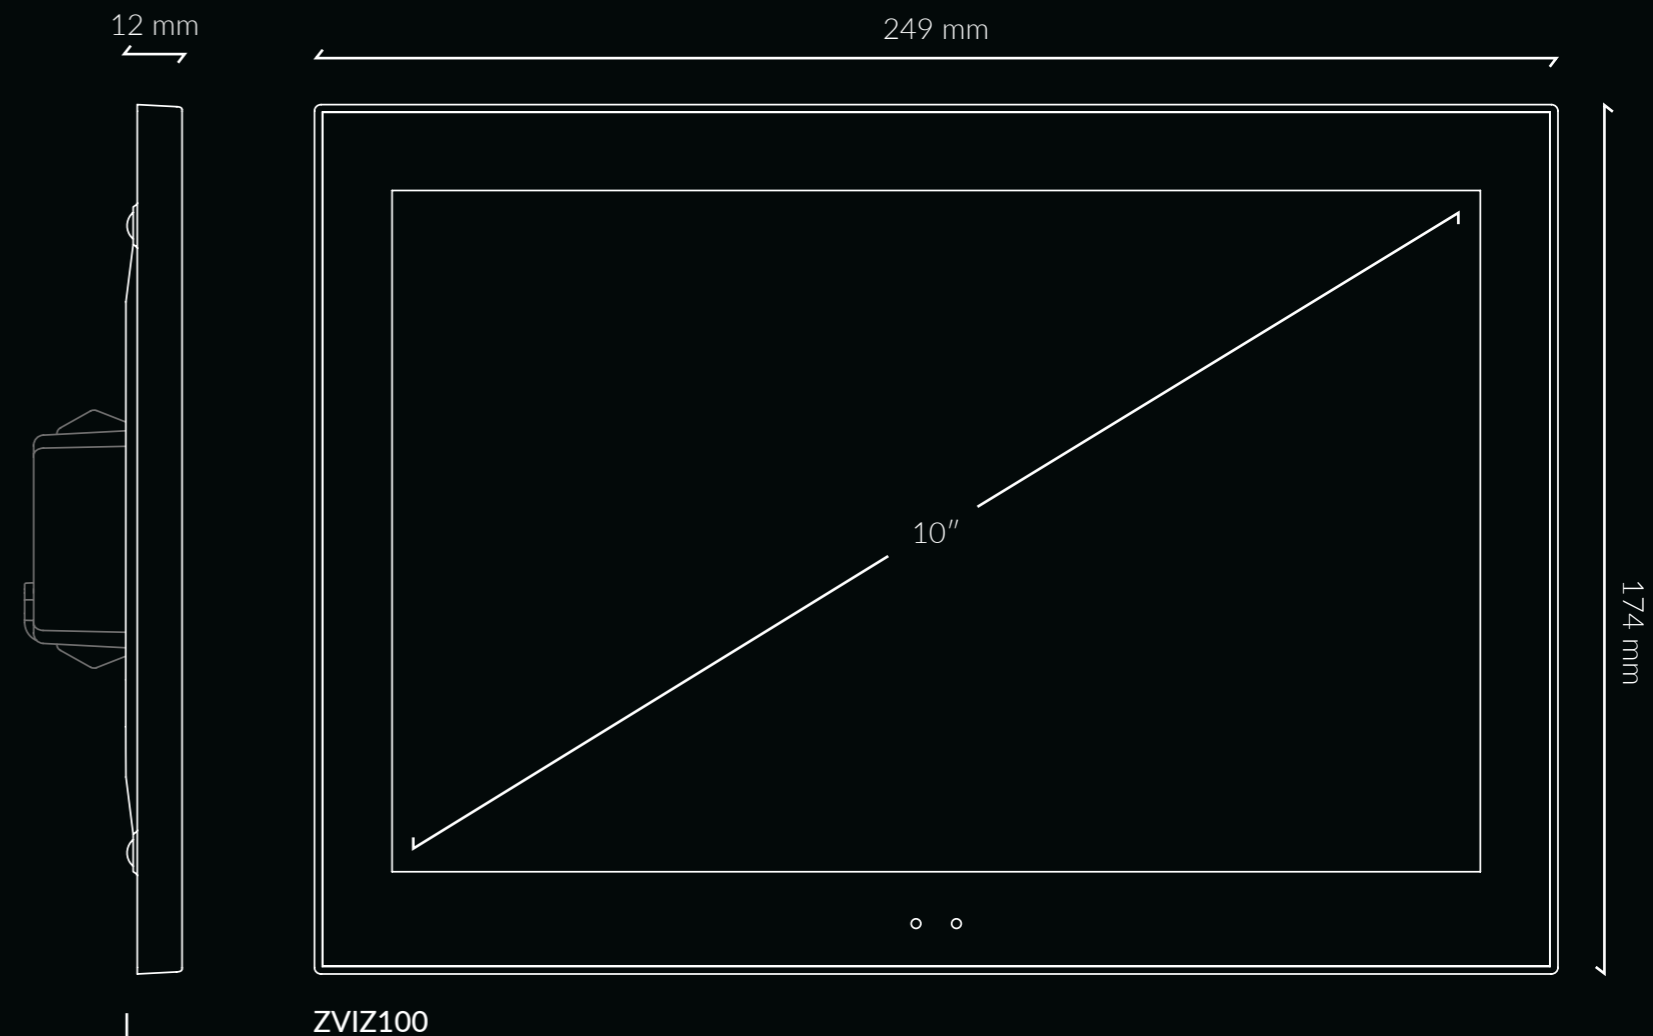

Προϊόντα και χαρακτηριστικά

	Z50	Z70	Z100
Μέγεθος οθόνης	5"	7"	10"
Έλεγχος και ενδείξεις σε τυπικές σελίδες	96	144	180
Θερμοστάτες	2	2	2
Οπτικοποίηση IP κάμερας	✓	✓	✓
Προφύλαξη οθόνης	✓	✓	✓
Πολύγλωσσο	✓	✓	✓
Εξατομικευμένα εικονίδια	✓	✓	✓
Ειδοποιήσεις / συναγερμοί	✓	✓	✓
Χρονοδιακόπτες	✓	✓	✓
Αισθητήριο θερμοκρασίας	✓	✓	-
Αισθητήριο προσέγγισης	✓	✓	✓
Αισθητήριο φωτεινότητας για αυτόματη ρύθμιση οθόνης	✓	✓	✓
Διαθέσιμα χρώματα	Ανθρακί, ασημί και λευκό	Ανθρακί, ασημί, λευκό και γυαλιστερό λευκό	Ανθρακί, ασημί και λευκό
Υβριδικές εισοδοι	2	4	4
Τοποθέτηση σε τυπικό ευρωπαϊκό, βρετανικό, ιταλικό, αμερικανικό ή αυστραλιανό μονό κουτί χωνευτής εγκατάστασης	✓	-	-
Τοποθέτηση σε τυπικό ευρωπαϊκό ή βρετανικό διπλό κουτί χωνευτής εγκατάστασης	-	✓	✓
Απομακρυσμένος έλεγχος (Ethernet)	Μέσω άδειας χρήσης	Μέσω άδειας χρήσης	Μέσω άδειας χρήσης
Θυροτηλεόραση και εσωτερικές κλήσεις	Μέσω άδειας χρήσης	Μέσω άδειας χρήσης	Μέσω άδειας χρήσης
Φωνητικές εντολές	Μέσω άδειας χρήσης	Μέσω άδειας χρήσης	Μέσω άδειας χρήσης