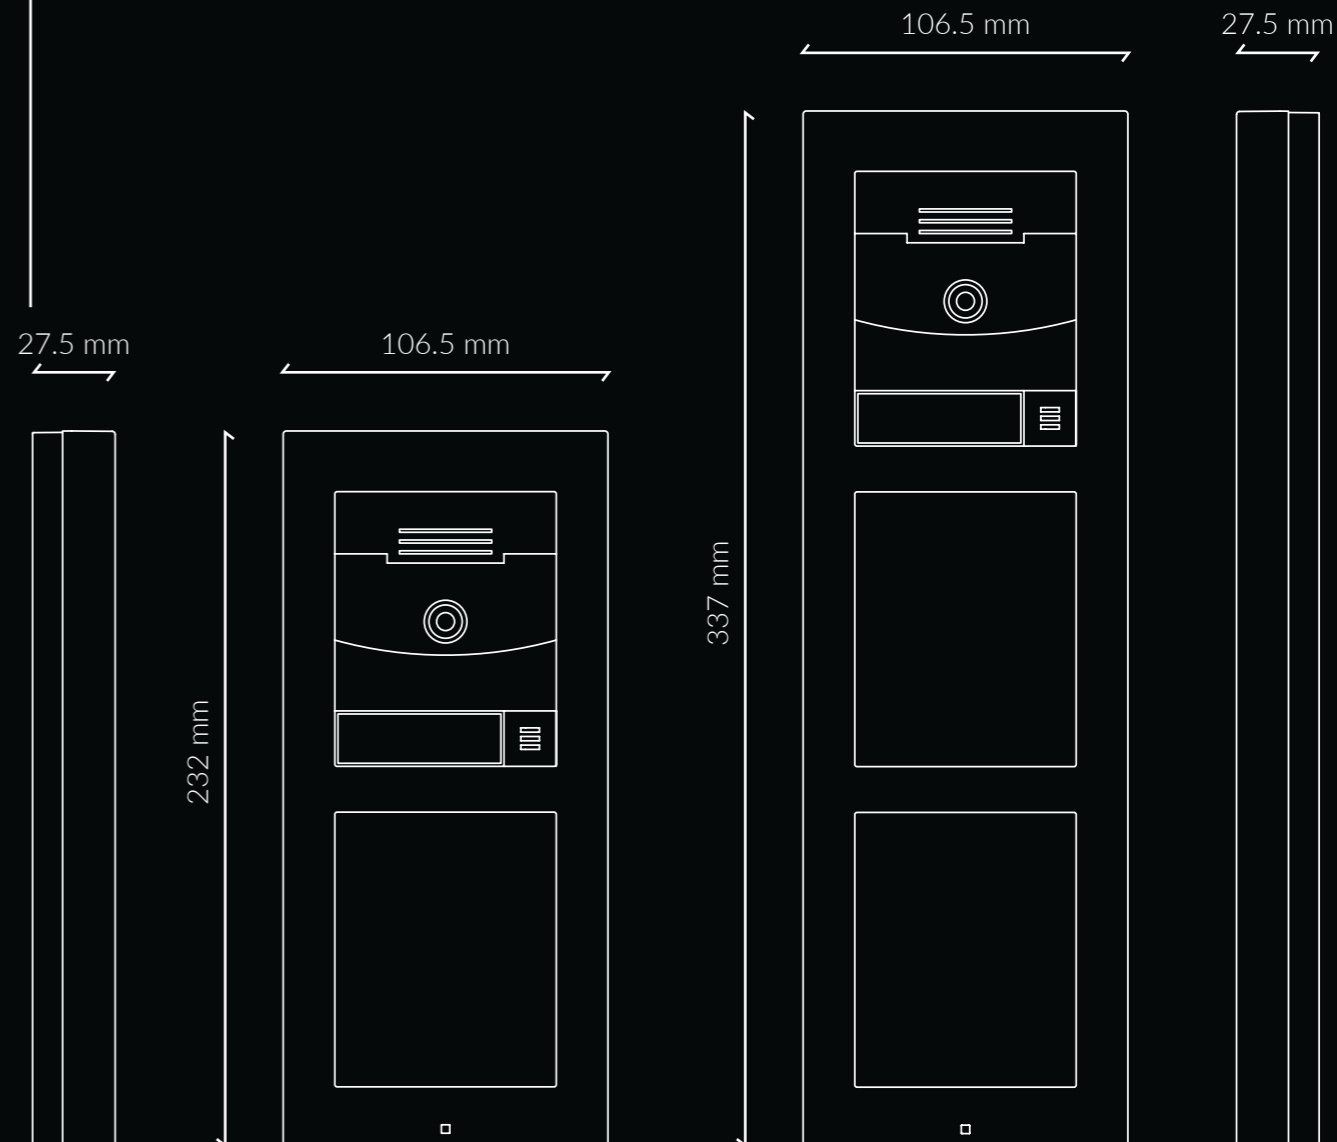

Προϊόντα και χαρακτηριστικά

	Επίτοιχη εγκατάσταση
GetFace IP - Επίτοιχη εγκατάσταση - Πλαίσιο - 1 στοιχείο - Ασημί / Μαύρο	ZVP-CB1M / ZVPCB1MB
GetFace IP - Επίτοιχη εγκατάσταση - Πλαίσιο - 2 στοιχεία - Ασημί / Μαύρο	ZVP-CB2M / ZVPCB2MB
GetFace IP - Επίτοιχη εγκατάσταση - Πλαίσιο - 3 στοιχεία - Ασημί / Μαύρο	ZVP-CB3M / ZVPCB3MB
GetFace IP - Επίτοιχη εγκατάσταση - βάση στήριξης - 1 στοιχείο	ZVP-BPLA1
GetFace IP - Επίτοιχη εγκατάσταση - βάση στήριξης - 2 στοιχεία	ZVP-BPLA2
GetFace IP - Επίτοιχη εγκατάσταση - βάση στήριξης - 3 στοιχεία	ZVP-BPLA3
GetFace IP - Επίτοιχη εγκατάσταση - βάση στήριξης - 2(Π) x 2(Υ) στοιχεία	ZVP-BP2W2H
GetFace IP - Επίτοιχη εγκατάσταση - βάση στήριξης - 2(Π) x 3(Υ) στοιχεία	ZVP-BP2W3H
GetFace IP - Επίτοιχη εγκατάσταση - βάση στήριξης - 3(Π) x 3(Υ) στοιχεία	ZVP-BP3W3H

	ZVP-CAM	ZVP-WOCAM
Κάμερα HR 1280 x 960 px (γωνία 120°Οριζόντια, 90°Κάθετα, 145°Διαγώνια)	✓	-
Νυχτερινή όραση με προβολέα IR	✓	-
Ηχείο 2W με έξοδο LINEOUT (1VRMS)	✓	✓
Μικρόφωνο	✓	✓
Τροφοδοσία: 12 VDC/2 A ή PoE 48 VDC/0.32	✓	✓
Σύνδεση πρόσθετων στοιχείων	✓	✓
Ρυθμιζόμενη είσοδος (-30...30 VDC)	✓	✓
Ενεργή έξοδος (8-12 VDC/400 mA)	✓	✓
Έξοδος ρελέ (30 V/1A AC/DC)	✓	✓
Βαθμός προστασίας: IP54	✓	✓