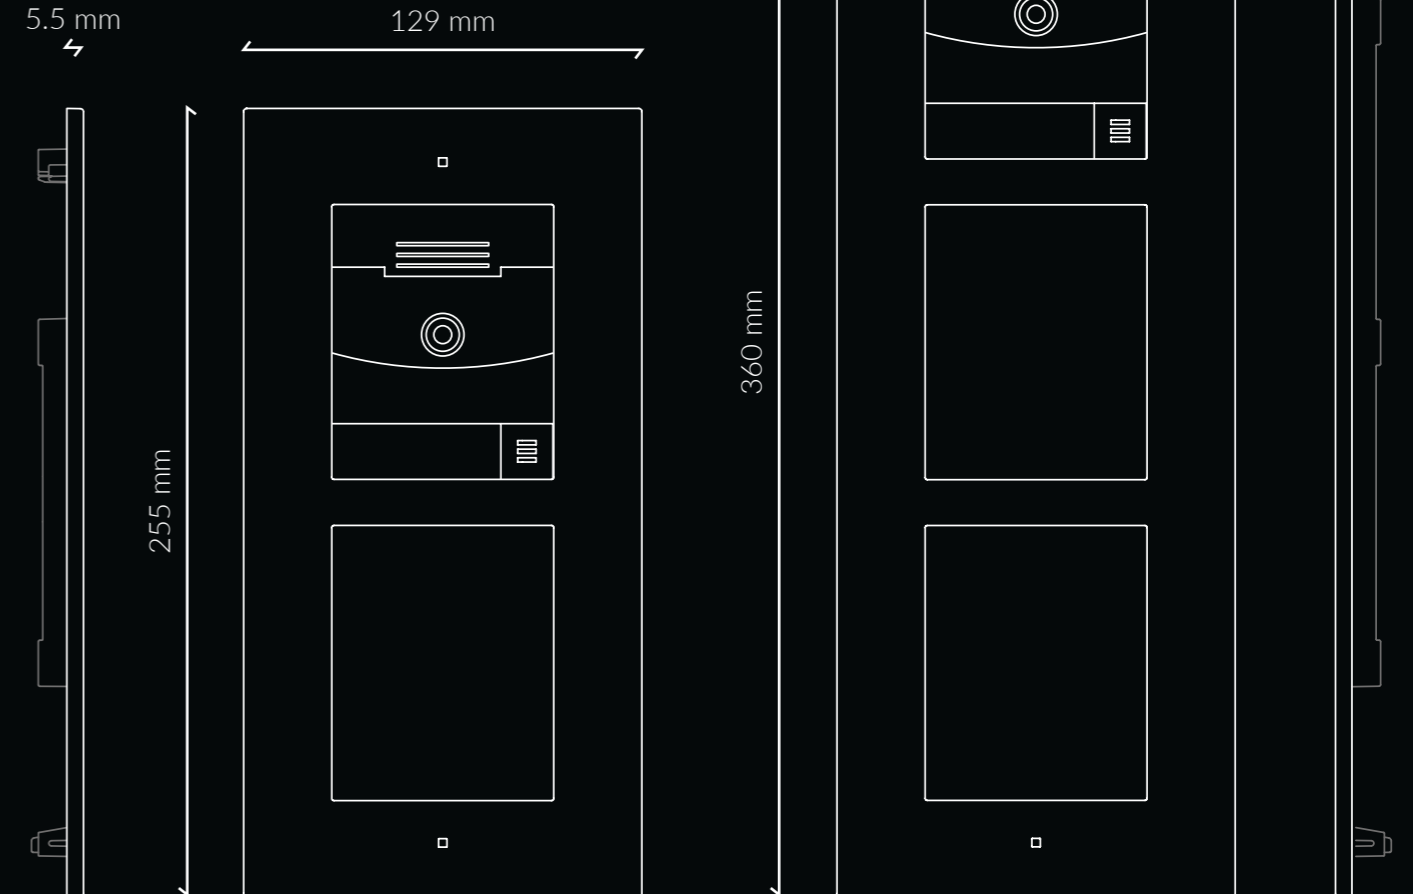

Προϊόντα και χαρακτηριστικά

Εσωτερική τοποθέτηση

GetFace IP - Εσωτερική τοποθέτηση - Πλαίσιο - 1 στοιχείο - Ασημί / Μαύρο	ZVP-FFRA1 / ZVPFFRA1B
GetFace IP - Εσωτερική τοποθέτηση - Πλαίσιο - 2 στοιχεία - Ασημί / Μαύρο	ZVP-FFRA2 / ZVPFFRA2B
GetFace IP - Εσωτερική τοποθέτηση - Πλαίσιο - 3 στοιχεία - Ασημί / Μαύρο	ZVP-FFRA3 / ZVPFFRA3B
GetFace IP - Εσωτερική Τοποθέτηση - Κουτί - 1 στοιχείο	ZVP-FBOX1
GetFace IP - Εσωτερική Τοποθέτηση - Κουτί - 2 στοιχεία	ZVP-FBOX2
GetFace IP - Εσωτερική Τοποθέτηση - Κουτί - 3 στοιχεία	ZVP-FBOX3

	ZVP-CAM	ZVP-WOCAM

	ZVP-CAM	ZVP-WOCAM
Κάμερα HR 1280 x 960 px (γωνία 120°Οριζόντια, 90°Κάθετα, 145°Διαγώνια)	✓	-
Νυχτερινή όραση με προβολέα IR	✓	-
Ηχείο 2W με έξοδο LINEOUT (1VRMS)	✓	✓
Μικρόφωνο	✓	✓
Τροφοδοσία: 12 VDC/2 A ή PoE 48 VDC/0.32	✓	✓
Σύνδεση πρόσθετων στοιχείων	✓	✓
Ρυθμιζόμενη είσοδος (-30...30 VDC)	✓	✓
Ενεργή έξοδος (8-12 VDC/400 mA)	✓	✓
Έξοδος ρελέ (30 V/1A AC/DC)	✓	✓
Βαθμός προστασίας: IP54	✓	✓