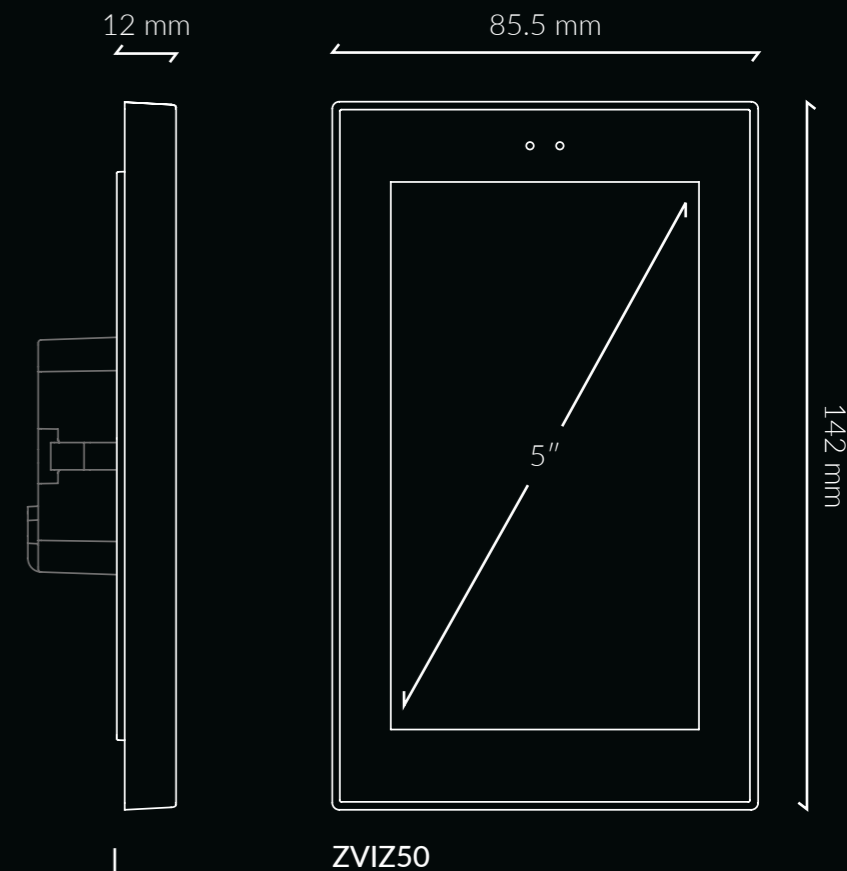

12 mm

189 mm

ZVIZ70V2

137 mm

Προϊόντα και χαρακτηριστικά

	Z50	Z70	Z100
Μέγεθος οθόνης	5"	7"	10"
Έλεγχος και ενδείξεις σε τυπικές σελίδες	96	144	180
Θερμοστάτες	2	2	2
Οπτικοποίηση IP κάμερας	✓	✓	✓
Προφύλαξη οθόνης	✓	✓	✓
Πολύγλωσσο	✓	✓	✓
Εξατομικευμένα εικονίδια	✓	✓	✓
Ειδοποιήσεις / συναγερμοί	✓	✓	✓
Χρονοδιακόπτες	✓	✓	✓
Αισθητήριο θερμοκρασίας	✓	✓	-
Αισθητήριο προσέγγισης	✓	✓	✓
Αισθητήριο φωτεινότητας για αυτόματη ρύθμιση οθόνης	✓	✓	✓
Διαθέσιμα χρώματα	Ανθρακί, ασημί και λευκό	Ανθρακί, ασημί, λευκό και γυαλιστερό λευκό	Ανθρακί, ασημί και λευκό
Υβριδικές εισοδοι	2	4	4
Τοποθέτηση σε τυπικό ευρωπαϊκό, βρετανικό, ιταλικό, αμερικανικό ή αυστραλιανό μονό κουτί χωνευτής εγκατάστασης	✓	-	-
Τοποθέτηση σε τυπικό ευρωπαϊκό ή βρετανικό διπλό κουτί χωνευτής εγκατάστασης	-	✓	✓
Απομακρυσμένος έλεγχος (Ethernet)	Μέσω άδειας χρήσης	Μέσω άδειας χρήσης	Μέσω άδειας χρήσης
Θυροτηλεόραση και εσωτερικές κλήσεις	Μέσω άδειας χρήσης	Μέσω άδειας χρήσης	Μέσω άδειας χρήσης
Φωνητικές εντολές	Μέσω άδειας χρήσης	Μέσω άδειας χρήσης	Μέσω άδειας χρήσης

ZVIZ50

Προϊόντα και χαρακτηριστικά

	Z41 Lite	Z41 Pro
Μέγεθος οθόνης	4.1"	4.1"
Έλεγχος και ενδείξεις σε τυπικές σελίδες	96	96
Θερμοστάτες	2	2
Προφύλαξη οθόνης	✓	✓
Πολύγωνο	✓	✓
Ειδοποιήσεις / συναγερμοί	✓	✓
Χρονοδιακόπτες	✓	✓
Αισθητήριο θερμοκρασίας	✓	✓
Χρώματα: μαύρο, ασημί και λευκό	✓	✓
Πολυανθρακικά πλαίσια: μαύρο, ασημί και λευκό	✓	✓
Μεταλλικά πλαίσια: αλουμίνιο, επίχρυσο, χρώμιο και μπρούντζινο	✓	✓
Υβριδικές εισοδοί	2	2
Τοποθέτηση σε τυπικό ευρωπαϊκό ή βρετανικό κουτί χωνευτής εγκατάστασης	✓	✓
Τοποθέτηση σε τυπικό ιταλικό, αμερικανικό ή αυστραλιανό κουτί χωνευτής εγκατάστασης	✓	✓
Απομακρυσμένος έλεγχος (Ethernet)	-	✓
Θυροτηλεόραση και εσωτερικές κλήσεις	-	-