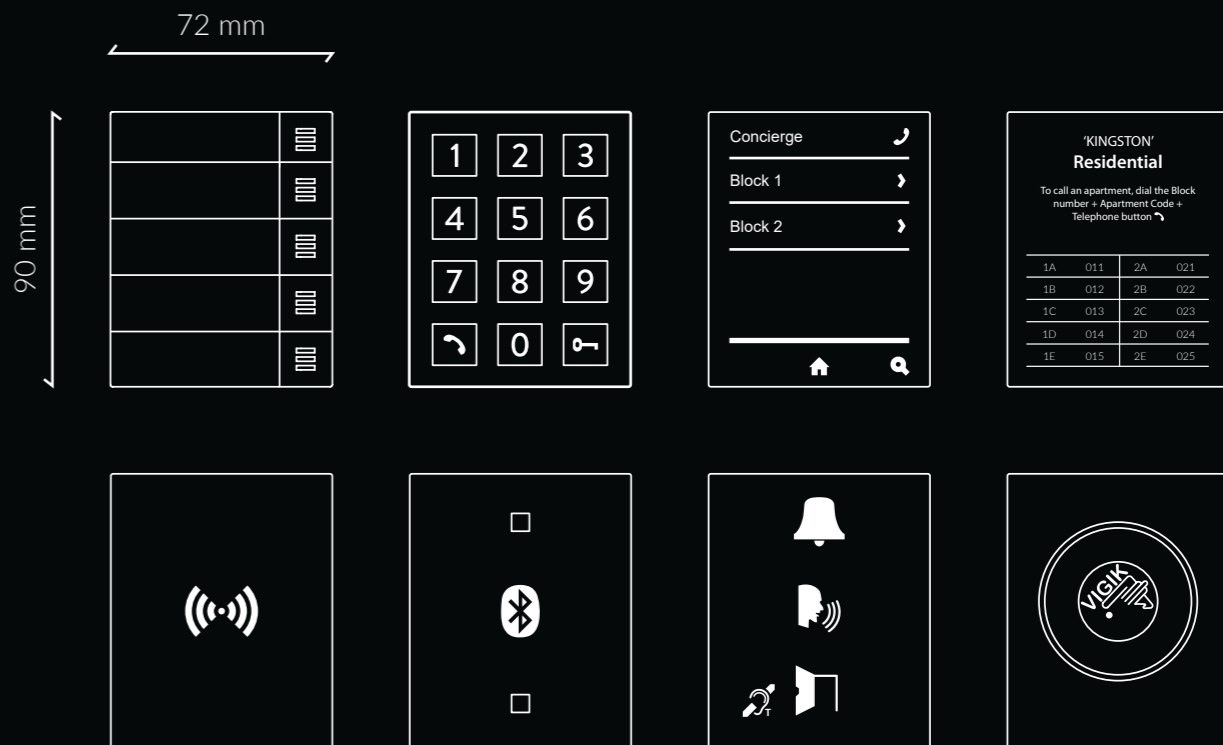

	ZVP-CAM	ZVP-WOCAM
Κάμερα HR 1280 x 960 px (γωνία 120°Οριζόντια, 90°Κάθετα, 145°Διαγώνια)	✓	-
Νυχτερινή όραση με προβολέα IR	✓	-
Ηχείο 2W με έξοδο LINEOUT (1VRMS)	✓	✓
Μικρόφωνο	✓	✓
Τροφοδοσία: 12 VDC/2 A ή PoE 48 VDC/0.32	✓	✓
Σύνδεση πρόσθετων στοιχείων	✓	✓
Ρυθμιζόμενη είσοδος (-30...30 VDC)	✓	✓
Ενεργή έξοδος (8-12 VDC/400 mA)	✓	✓
Έξοδος ρελέ (30 V/1A AC/DC)	✓	✓
Βαθμός προστασίας: IP54	✓	✓

Προϊόντα και χαρακτηριστικά

Εσωτερική τοποθέτηση

GetFace IP - Εσωτερική τοποθέτηση - Πλαίσιο - 1 στοιχείο - Ασημί / Μαύρο	ZVP-FFRA1 / ZVPFFRA1B
GetFace IP - Εσωτερική τοποθέτηση - Πλαίσιο - 2 στοιχεία - Ασημί / Μαύρο	ZVP-FFRA2 / ZVPFFRA2B
GetFace IP - Εσωτερική τοποθέτηση - Πλαίσιο - 3 στοιχεία - Ασημί / Μαύρο	ZVP-FFRA3 / ZVPFFRA3B
GetFace IP - Εσωτερική Τοποθέτηση - Κουτί - 1 στοιχείο	ZVP-FBOX1
GetFace IP - Εσωτερική Τοποθέτηση - Κουτί - 2 στοιχεία	ZVP-FBOX2
GetFace IP - Εσωτερική Τοποθέτηση - Κουτί - 3 στοιχεία	ZVP-FBOX3

	ZVP-CAM	ZVP-WOCAM
--	---------	-----------

	ZVP-CAM	ZVP-WOCAM
Κάμερα HR 1280 x 960 px (γωνία 120°Οριζόντια, 90°Κάθετα, 145°Διαγώνια)	✓	-
Νυχτερινή όραση με προβολέα IR	✓	-
Ηχείο 2W με έξοδο LINEOUT (1VRMS)	✓	✓
Μικρόφωνο	✓	✓
Τροφοδοσία: 12 VDC/2 A ή PoE 48 VDC/0.32	✓	✓
Σύνδεση πρόσθετων στοιχείων	✓	✓
Ρυθμιζόμενη είσοδος (-30...30 VDC)	✓	✓
Ενεργή έξοδος (8-12 VDC/400 mA)	✓	✓
Έξοδος ρελέ (30 V/1A AC/DC)	✓	✓
Βαθμός προστασίας: IP54	✓	✓

IWAC Display

IWAC Out

IWAC Out Keypad

Έλεγχος πρόσβασης

Z-Access

IWAC Display - IWAC Out - IWAC Out Keypad

Το είχαμε στη λίστα επιθυμιών...
και το καταφέραμε!

- Αισθητικά ελκυστικός και πλήρως εξατομικευμένος (IWAC Display) έλεγχος πρόσβασης
- Ένα σύστημα που λειτουργεί εκτός σύνδεσης, ακόμη κι αν δεν υπάρχει επικοινωνία με το δίκτυο
- Ξέρουμε αν οι καλεσμένοι βρίσκονται στο δωμάτιο χωρίς να χρειάζεται να χτυπήσουμε την πόρτα
- Ενημερωνόμαστε αν ο καλεσμένος έχει επιλέξει DND (Μην Ενοχλείτε) ή MUR (Καθαρισμός Δωματίου) έξω από το δωμάτιο
- Ενσωματωμένο πλήκτρο κουδουνιού