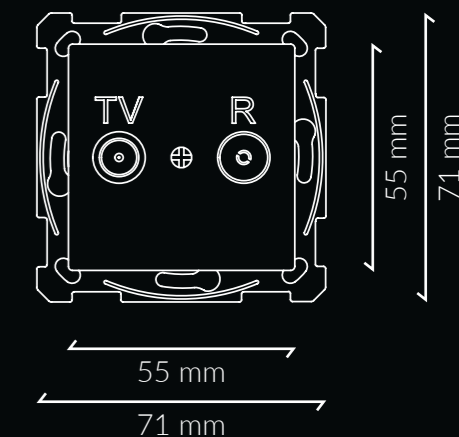

Προϊόντα και χαρακτηριστικά

	TV-R/AERIAL
TV-R - πρίζα διέλευσης (χωρίς κάλυμμα 8300015xx)	8300014
TV-R - τερματική πρίζα (χωρίς κάλυμμα 8300015xx)	8300040
TV-R/SAT - τερματική πρίζα SAT (χωρίς κάλυμμα 8300015xx)	8300048
Κάλυμμα για πρίζα TV/R 55x55 mm - Ανθρακί	830001505
Κάλυμμα για πρίζα TV/R 55x55 mm - Ασημί	830001506
Κάλυμμα για πρίζα TV/R 55x55 mm - Λευκό ματ	830001509
Κάλυμμα για πρίζα TV/R 55x55 mm - Γυαλιστερό λευκό	830001508

Χρώματα: ανθρακί, ασημί, λευκό και γυαλιστερό λευκό

Διάμετρος

TV-R

12,5 mm

Εύρος συχνότητας

5-2400 MHz

Μέθοδος σύνδεσης

Βίδα

Μηχανισμός στερέωσης

Με βίδες ή άγκιστρα (περιλαμβάνονται)

Διεθνή πρότυπα

EN60728-11, EN50083-2 + A1, EN50581