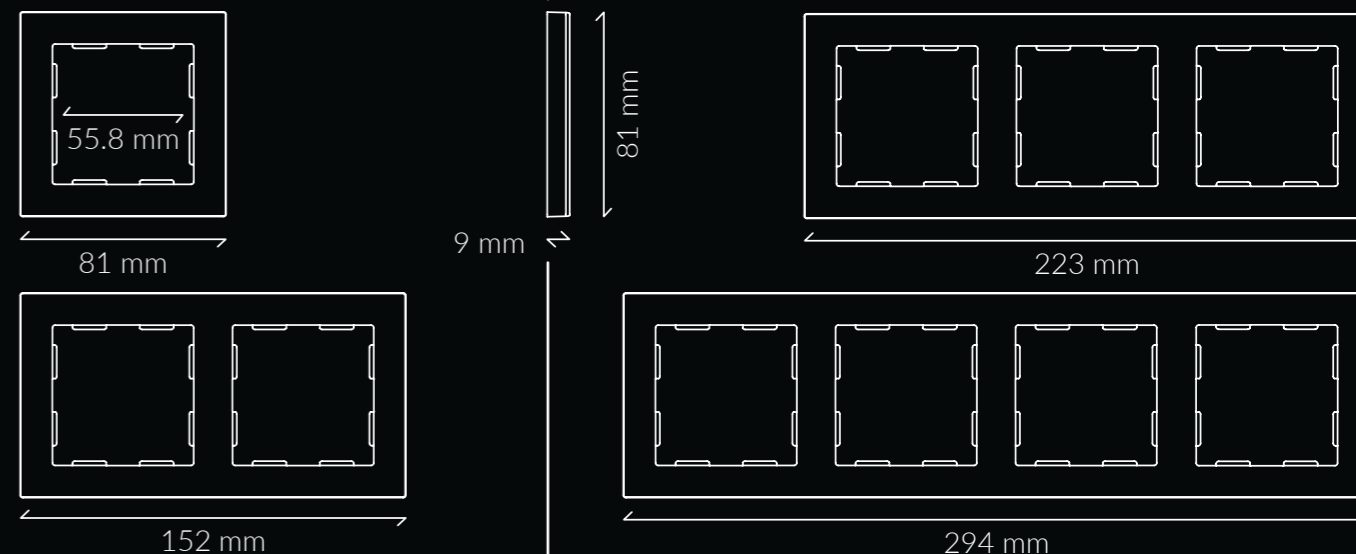

Πλαίσια

Χρώματα: ανθρακί, ασημί, λευκό και γυαλιστερό λευκό

Χωνευτή εφαρμογή σε όλους τους διακόπτες και τα εξαρτήματα της σειράς ZS55

Κατακόρυφη και οριζόντια εγκατάσταση

Θυροτηλεόραση / Ενδοεπικοινωνία

GetFace IP