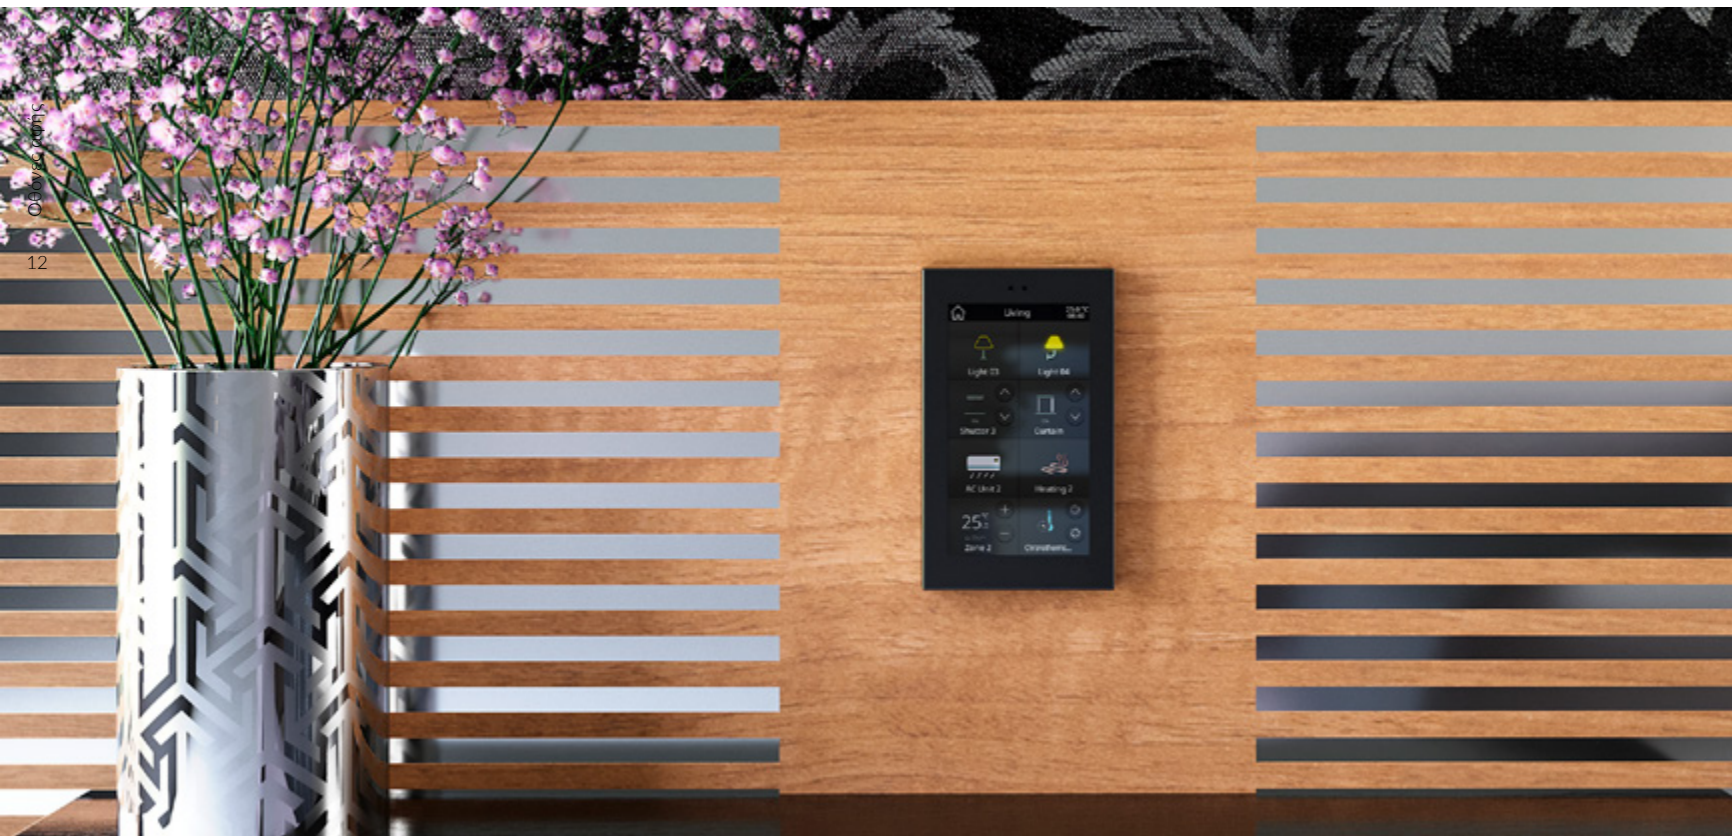

Z70 - 7"

Το ποιοτικό άλμα που περιμέναμε

Οθόνη αφής 7" με αδειοδοτούμενη λειτουργικότητα για την αύξηση των δυνατοτήτων ανάλογα με τις ανάγκες του χρήστη. Έως 144 σημεία ελέγχου, ξεχωρίζει για τον εύκολο έλεγχο, το ελκυστικό και φιλικό περιβάλλον χρήστη και, φυσικά, την ποιότητα της οθόνης.

'Ένα έργο τέχνης

Η Z50 έχει όλα όσα ψάχνετε σε μια οθόνη αφής και θα γίνει η καρδιά του έξυπνου σπιτιού σας.

Έχοντας γραμμικό απλό σχέδιο, κομψό και μίνιμαλ, κρύβει ανεξάντλητες δυνατότητες: σε μια οθόνη μόλις 5" μπορείτε να έχετε τον πλήρη έλεγχο της KNX εγκατάστασής σας, απομακρυσμένη διαχείριση, θυροτηλεόραση καθώς και φωνητικές εντολές. Τι άλλο θα μπορούσατε να ζητήσετε;