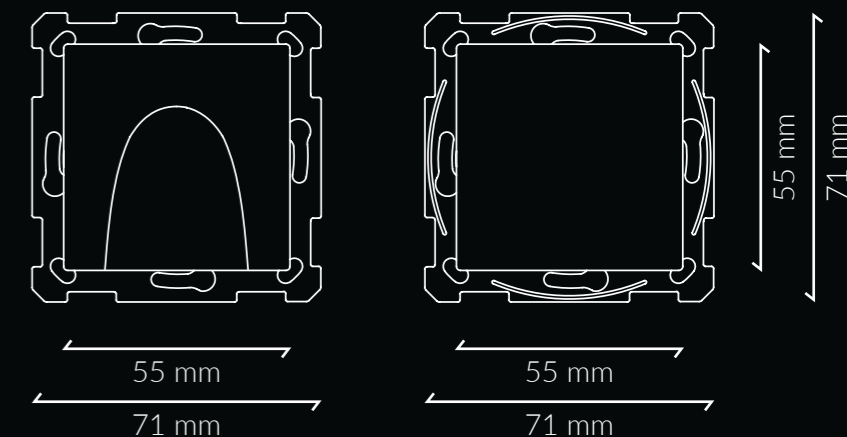

Έξοδος καλωδίου

Τυφλό κάλυμμα

Χρώματα: ανθρακί, ασημί, λευκό και γυαλιστερό λευκό

Μηχανισμός στερέωσης

Με βίδες. Προαιρετικά άγκιστρα στερέωσης

Με βίδες. Προαιρετικά άγκιστρα στερέωσης

Προϊόντα και χαρακτηριστικά