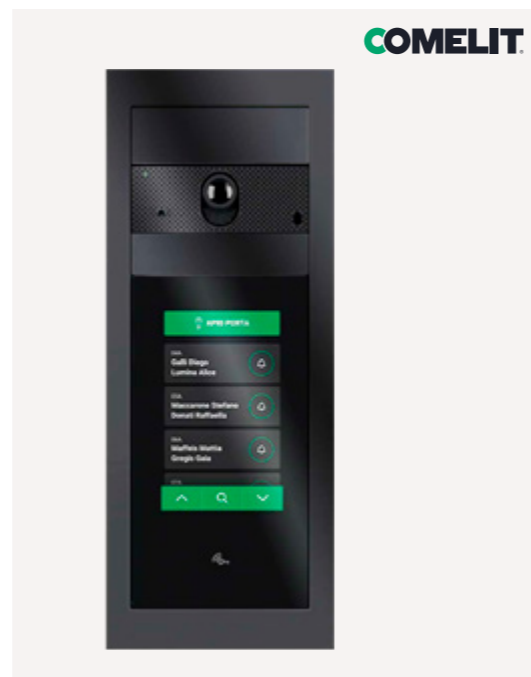

Συμβατότητα με οποιοδήποτε σύστημα θυροτηλεόρασης SIP στην αγορά

Επιλέξτε τη θυροτηλεόραση που σας αρέσει περισσότερο, αλλά πάντα επιλέγετε Zenpico.

Τώρα είναι δυνατή η ενσωμάτωση των οθονών αφής Z50, Z70 και Z100 με οποιαδήποτε σύστημα θυροτηλεόρασης SIP της αγοράς.

Επικοινωνία με κορυφαίες εταιρίες της αγοράς όπως Fermax, Doorbird, Comelit και 2N, καθώς και με άλλες εταιρίες που βασίζονται στο πρωτόκολλο SIP.

Επιτρέπει στους επισκέπτες να επωφεληθούν από την εξαιρετική ποιότητα εικόνας και ήχου μέσω ενός διαισθητικού και κομψού user interface.