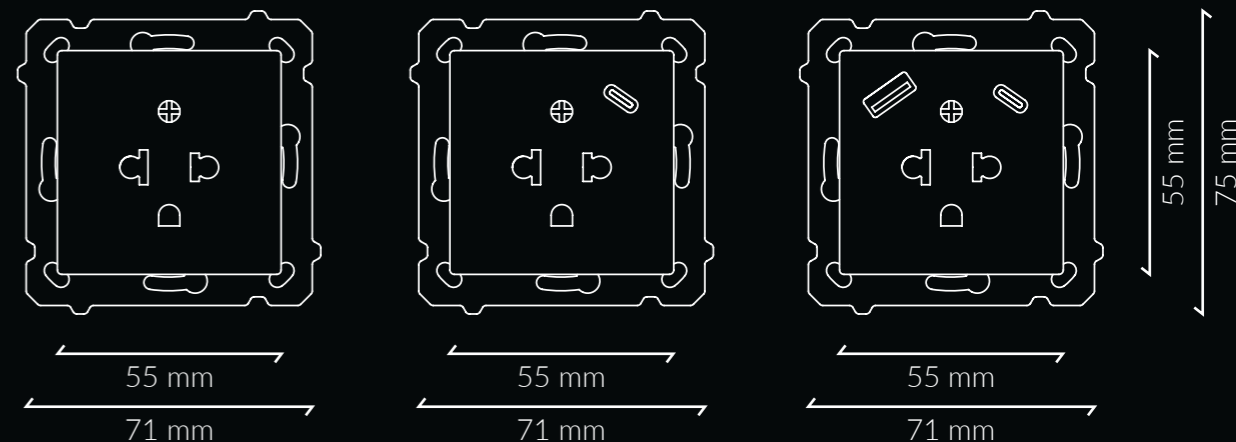

Ευρωπαϊκού τύπου	Ευρωπαϊκού τύπου με USB C	Ευρωπαϊκού τύπου με USB C+A
Χρώματα: ανθρακί, ασημί και λευκό ματ	✓	✓	✓
Τύπος πρίζας	C, F (Ευρωπαϊκός) A, B (Αμερικανικός)	C, F (Ευρωπαϊκός) A, B (Αμερικανικός)	C, F (Ευρωπαϊκός) A, B (Αμερικανικός)
Ονομαστικό ρεύμα / τάση	16 A / 110 - 250V ~	16 A / 110 - 250V ~	16 A / 110 - 250V ~
Μέγιστη διατομή καλωδίου	2.5 mm²	2.5 mm²	2.5 mm²
Μέθοδος σύνδεσης	Μπλοκ ακροδεκτών με βίδα	Μπλοκ ακροδεκτών με βίδα	Μπλοκ ακροδεκτών με βίδα
Μηχανισμός στερέωσης	Με βίδες, Προαιρετικά άγκιστρα στερέωσης	Με βίδες, Προαιρετικά άγκιστρα στερέωσης	Με βίδες, Προαιρετικά άγκιστρα στερέωσης
Κάλυμμα προστασίας παιδιών	✓	✓	✓
Τύπος USB	-	C	A + C
Τάση φόρτισης USB	-	2.4 A - 5 V (12 W) / 1.67 A - 9 V (15 W)	2.4 A - 5 V (12 W)
Γρήγορη φόρτιση	-	✓	-