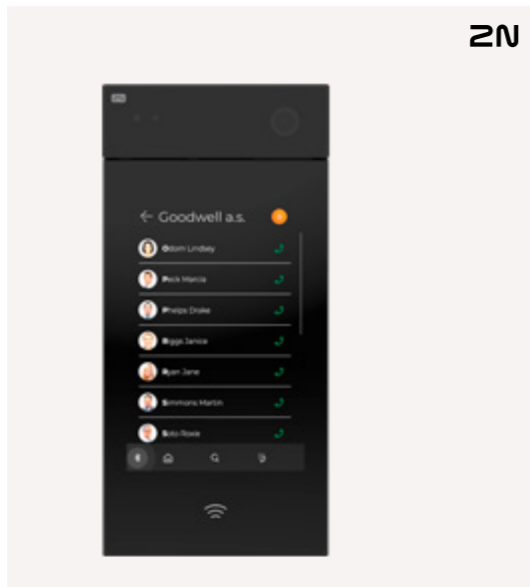

Συμβατότητα με οποιοδήποτε σύστημα θυροτηλεόρασης SIP στην αγορά

Επιλέξτε τη θυροτηλεόραση που σας αρέσει περισσότερο, αλλά πάντα επιλέγετε Zenpico.

Τώρα είναι δυνατή η ενσωμάτωση των οθονών αφής Z50, Z70 και Z100 με οποιαδήποτε σύστημα θυροτηλεόρασης SIP της αγοράς.

Επικοινωνία με κορυφαίες εταιρίες της αγοράς όπως Fermax, Doorbird, Comelit και 2N, καθώς και με άλλες εταιρίες που βασίζονται στο πρωτόκολλο SIP.

Επιτρέπει στους επισκέπτες να επωφεληθούν από την εξαιρετική ποιότητα εικόνας και ήχου μέσω ενός διαισθητικού και κομψού user interface.