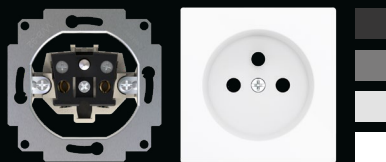

8300005	Μηχανισμός πρίζας Γαλλικού τύπου 16 A / 250 V ~ - με βίδες (χωρίς κάλυμμα 8300006xx)
830000605	Κάλυμμα πρίζας Γαλλικού τύπου 55x55 mm - Ανθρακί
830000606	Κάλυμμα πρίζας Γαλλικού τύπου 55x55 mm - Ασημί
830000607	Κάλυμμα πρίζας Γαλλικού τύπου 55x55 mm - Λευκό
830000608	Κάλυμμα πρίζας Γαλλικού τύπου 55x55 mm - Γυαλιστερό λευκό

Ευρωπαϊκού τύπου