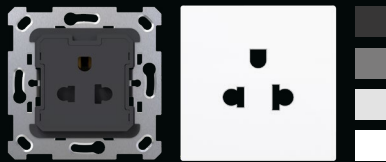

8300001	Μηχανισμός πρίζας Ευρωπαϊκού και Αμερικανικού τύπου - με βίδες (χωρίς κάλυμμα 8300002xx)
830000205	Κάλυμμα πρίζας Ευρωπαϊκού τύπου 55x55 mm - Ανθρακί
830000206	Κάλυμμα πρίζας Ευρωπαϊκού τύπου 55x55 mm - Ασημί
830000207	Κάλυμμα πρίζας Ευρωπαϊκού τύπου 55x55 mm - Λευκό
830000208	Κάλυμμα πρίζας Ευρωπαϊκού τύπου 55x55 mm - Γυαλιστερό λευκό