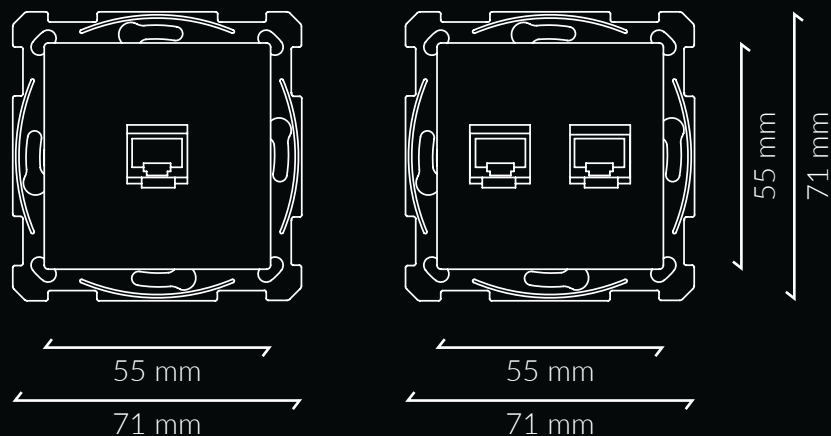

RJ45 Μονό	RJ45 Διπλό
Χρώματα: ανθρακί, ασημί, λευκό και γυαλιστερό λευκό	✓	✓
Μέθοδος σύνδεσης	Με πρέσα	Με πρέσα
Μηχανισμός στερέωσης	Με βίδες. Προαιρετικά άγκιστρα στερέωσης	Με βίδες. Προαιρετικά άγκιστρα στερέωσης
Εσωτερική σύνδεση	Μηχανισμός Keystone	Μηχανισμός Keystone
Διεθνή πρότυπα	EN55022, EN55024, IEC61000-4-5	EN55022, EN55024, IEC61000-4-5