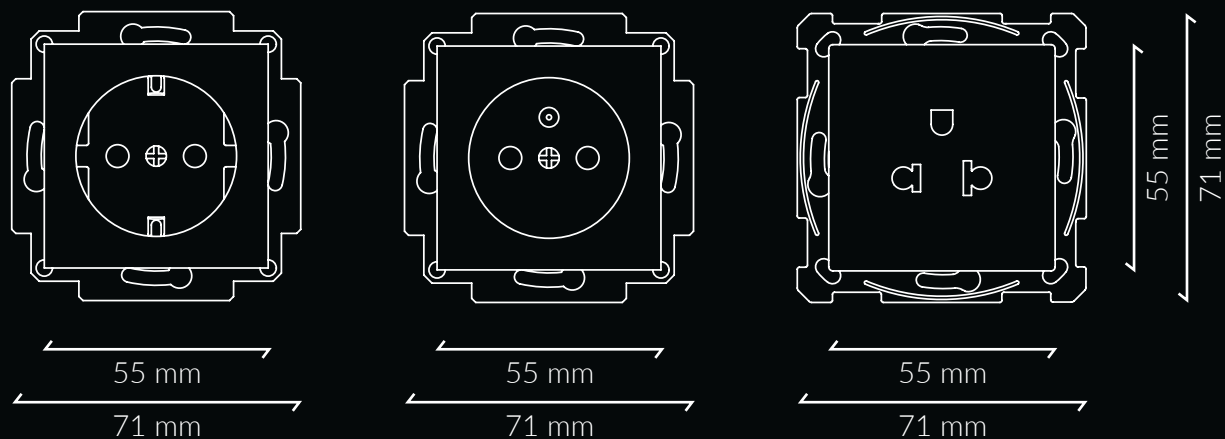

Περιεχόμενα

Πρίζες	04
Διακόπτες	09
Φορτιστής USB	14
Πρίζες Data	18
TV-R	22
Πολυμέσα	26
Εξαρτήματα	31
Πλαίσια	35

	Σούκο	Γαλλικού τύπου	Ευρωπαϊκού τύπου
Χρώματα: ανθρακί, ασημί, λευκό και γυαλιστερό λευκό	✓	✓	✓
Τύπος πρίζας	F	E	Euro-American
Ονομαστικό ρεύμα / τάση	16 A / 250 V ~	16 A / 250 V ~	16 A / 127-250 V ~
Μέγιστη διατομή καλωδίου	2.5 mm ²	2.5 mm ²	2.5 mm ²
Μέθοδος σύνδεσης	Μπλοκ ακροδεκτών με βίδα	Μπλοκ ακροδεκτών με βίδα	Μπλοκ ακροδεκτών με βίδα
Μηχανισμός στερέωσης	Με βίδες. Προαιρετικά άγκιστρα στερέωσης	Με βίδες. Προαιρετικά άγκιστρα στερέωσης	Με βίδες. Προαιρετικά άγκιστρα στερέωσης
Κάλυμμα προστασίας παιδιών	✓	✓	✓
Διεθνή πρότυπα	IEC 60884-1	IEC 60884-1	-