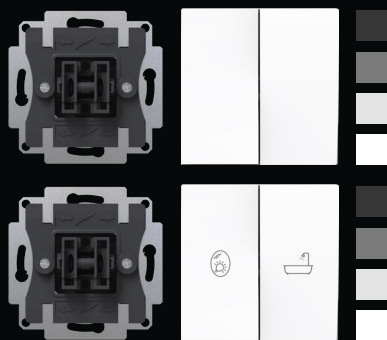

8300018	Μηχανισμός διπλού διακόπτη, απλός 10 AX / 250 V ~ (χωρίς κάλυμμα 8300019xx)
8300034	Μηχανισμός διπλού διακόπτη, αλέ ρετούρ 10 AX / 250 V ~ (χωρίς κάλυμμα 8300019xx)
8300036	Μηχανισμός διπλού διακόπτη μπουτόν, 10 A / 250 V ~ (χωρίς κάλυμμα 8300019xx)
830001905	Κάλυμμα διπλού διακόπτη 55x55 mm - Ανθρακί
830001906	Κάλυμμα διπλού διακόπτη 55x55 mm - Ασημί
830001907	Κάλυμμα διπλού διακόπτη 55x55 mm - Λευκό
830001908	Κάλυμμα διπλού διακόπτη 55x55 mm - Γυαλιστερό λευκό
830004405	Κάλυμμα διπλού διακόπτη 55x55 mm - Ανθρακί - εξατομικευμένο
830004406	Κάλυμμα διπλού διακόπτη 55x55 mm - Ασημί- εξατομικευμένο
830004407	Κάλυμμα διπλού διακόπτη 55x55 mm - Λευκό- εξατομικευμένο
830004408	Κάλυμμα διπλού διακόπτη 55x55 mm - Γυαλιστερό λευκό - εξατομικευμένο