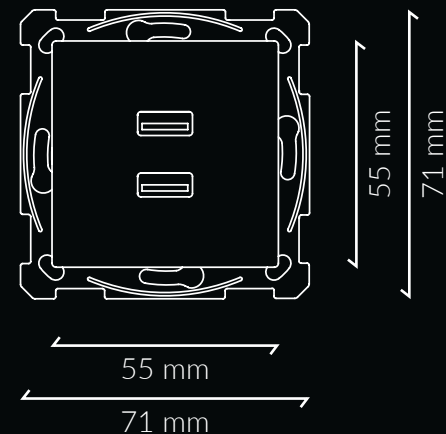

Διπλός φορτιστής USB

Χρώματα: ανθρακί, ασημί, λευκό και γυαλιστερό λευκό	✓
Τάση εισόδου	100 - 240 V ~
Τάση εξόδου	5 V DC
Ρεύμα στις εξόδους	3.5 A (max)
Κατανάλωση σε ηρεμία	< 0.05 W
Μέθοδος σύνδεσης	Μπλοκ ακροδεκτών με βίδα
Μηχανισμός στερέωσης	Με βίδες. Προαιρετικά άγκιστρα στερέωσης
Τύποι εισόδων	2 x USB A