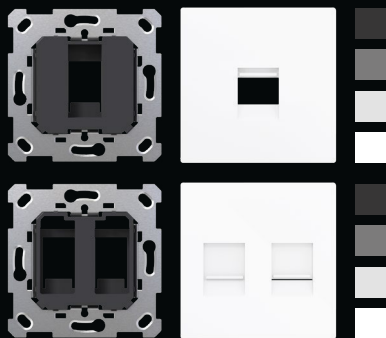

Σύρετε πάνω από τα χρώματα για να εμφανιστούν οι διαφορετικές επιλογές χρώματος.

	RJ45 Μονό	RJ45 Διπλό
Χρώματα: ανθρακί, ασημί, λευκό και γυαλιστερό λευκό	✓	✓
Μέθοδος σύνδεσης	Με πρέσα	Με πρέσα
Μηχανισμός στερέωσης	Με βίδες. Προαιρετικά άγκιστρα στερέωσης	Με βίδες. Προαιρετικά άγκιστρα στερέωσης
Εσωτερική σύνδεση	Μηχανισμός Keystone	Μηχανισμός Keystone
Διεθνή πρότυπα	EN55022, EN55024, IEC61000-4-5	EN55022, EN55024, IEC61000-4-5

Μονές και διπλές RJ45 πρίζες

8300009	Βάση 1 θέσης RJ45 (χωρίς μηχανισμό και κάλυμμα 8300012xx)
8300037	Βάση 2 θέσεων RJ45 (χωρίς μηχανισμό και κάλυμμα 8300013xx)
8300046	RJ45 Cat. 5e μηχανισμός - keystone
8300047	RJ45 Cat. 6A μηχανισμός - keystone
830001205	Κάλυμμα για βάση 1 θέσης RJ45 55x55 mm - - Ανθρακί
830001206	Κάλυμμα για βάση 1 θέσης RJ45 55x55 mm - Ασημί
830001207	Κάλυμμα για βάση 1 θέσης RJ45 55x55 mm - Λευκό
830001208	Κάλυμμα για βάση 1 θέσης RJ45 55x55 mm - Γυαλιστερό λευκό
830001305	Κάλυμμα για βάση 2 θέσεων RJ45 55x55 mm - Ανθρακί
830001306	Κάλυμμα για βάση 2 θέσεων RJ45 55x55 mm - Ασημί
830001307	Κάλυμμα για βάση 2 θέσεων RJ45 55x55 mm - Λευκό
830001308	Κάλυμμα για βάση 2 θέσεων RJ45 55x55 mm - Γυαλιστερό λευκό