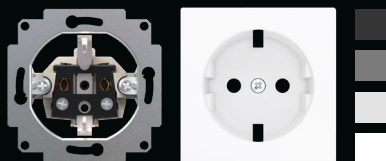

Σούκο

8300003	Μηχανισμός πρίζας σούκο 16 A / 250 V ~ - με βίδες (χωρίς κάλυμμα 8300004xx)
830000405	Κάλυμμα πρίζας σούκο 55x55 mm - Ανθρακί
830000406	Κάλυμμα πρίζας σούκο 55x55 mm - Ασημί
830000407	Κάλυμμα πρίζας σούκο 55x55 mm - Λευκό
830000408	Κάλυμμα πρίζας σούκο 55x55 mm - Γυαλιστερό λευκό

Γαλλικού τύπου