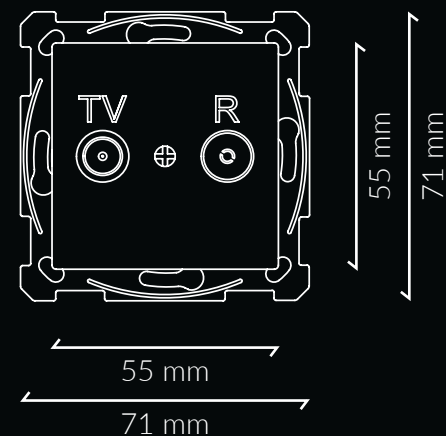

Μονές και διπλές RJ45 πρίζες

8300009	Βάση 1 θέσης RJ45 (χωρίς μηχανισμό και κάλυμμα 8300012xx)
8300037	Βάση 2 θέσεων RJ45 (χωρίς μηχανισμό και κάλυμμα 8300013xx)
8300046	RJ45 Cat. 5e μηχανισμός - keystone
8300047	RJ45 Cat. 6A μηχανισμός - keystone
830001205	Κάλυμμα για βάση 1 θέσης RJ45 55x55 mm - - Ανθρακί
830001206	Κάλυμμα για βάση 1 θέσης RJ45 55x55 mm - Ασημί
830001207	Κάλυμμα για βάση 1 θέσης RJ45 55x55 mm - Λευκό
830001208	Κάλυμμα για βάση 1 θέσης RJ45 55x55 mm - Γυαλιστερό λευκό
830001305	Κάλυμμα για βάση 2 θέσεων RJ45 55x55 mm - Ανθρακί
830001306	Κάλυμμα για βάση 2 θέσεων RJ45 55x55 mm - Ασημί
830001307	Κάλυμμα για βάση 2 θέσεων RJ45 55x55 mm - Λευκό
830001308	Κάλυμμα για βάση 2 θέσεων RJ45 55x55 mm - Γυαλιστερό λευκό

Σύρετε πάνω από τα χρώματα για να εμφανιστούν οι διαφορετικές επιλογές χρώματος.

TV-R/AERIAL

	TV-R
Χρώματα: ανθρακί, ασημί, λευκό και γυαλιστερό λευκό	✓
Διάμετρος	12.5 mm
Εύρος συχνότητας	5-2400 MHz
Μέθοδος σύνδεσης	Βίδα
Μηχανισμός στερέωσης	Με βίδες ή άγκιστρα (περιλαμβάνονται)
Διεθνή πρότυπα	EN60728-11, EN50083-2 + A1, EN50581