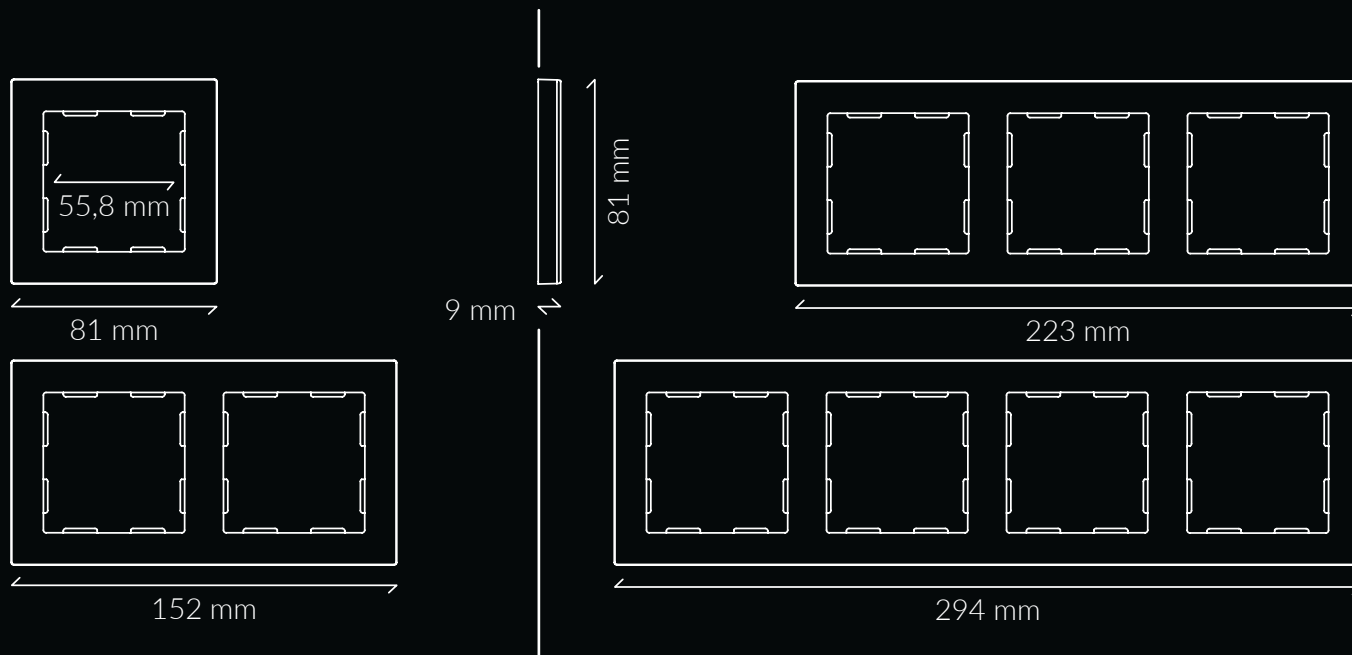

Πλαίσια
Χρώματα: ανθρακί, ασημί, λευκό και γυαλιστερό λευκό	✓
Χωνευτή εφαρμογή σε όλους τους διακόπτες και τα εξαρτήματα της σειράς ZS55	✓
Κατακόρυφη και οριζόντια εγκατάσταση	✓