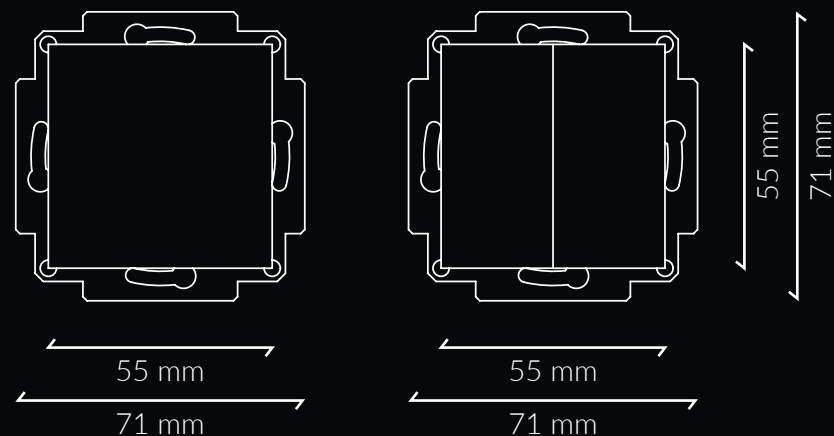

Σύρετε πάνω από τα χρώματα για να εμφανιστούν οι διαφορετικές επιλογές χρώματος.

	Μονός	Διπλός
Χρώματα: ανθρακί, ασημί, λευκό και γυαλιστερό λευκό	✓	✓
Ονομαστικό ρεύμα / τάση	10 AX / 250 V ~	10 AX / 250 V ~
Μέγιστη διατομή καλωδίου	2.5 mm ²	2.5 mm ²
Μέθοδος σύνδεσης	Μπλοκ ακροδεκτών με βίδα	Μπλοκ ακροδεκτών με βίδα
Μηχανισμός στερέωσης	Με βίδες. Προαιρετικά άγκιστρα στερέωσης	Με βίδες. Προαιρετικά άγκιστρα στερέωσης
Εξατομικευμένα εικονίδια στο κάλυμμα	✓	✓
Διεθνή πρότυπα	IEC 60669-1	IEC 60669-1