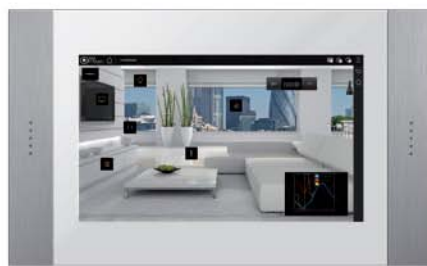

Display 15“