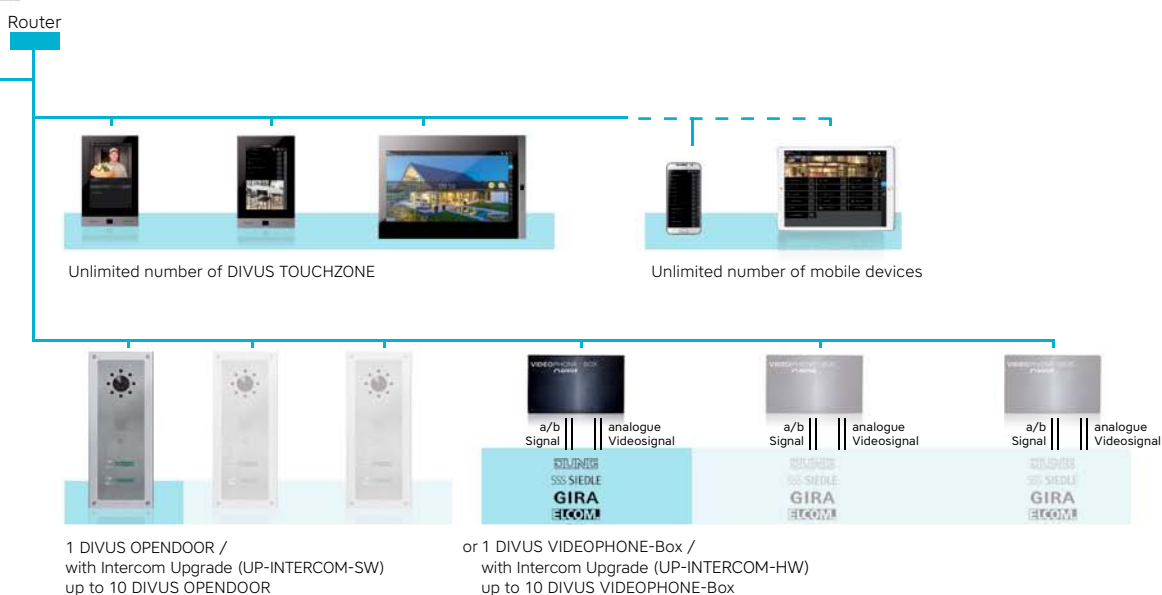

ELCOM.

SSS SIEDLE

GIRA

KO(H)
JUNG
GIRA
ELCOM.
TCS
SSS SIEDLE

a/b signal

analogous video signal

LAN

LAN

LAN

LAN

OPENDOOR
by DIVUS

JUNG TCS KO(H)
ELCOM. MOBOTIX
2N Stentofon
Baudisch

DIVUS KNX SUPERIO

Technical Datasheet

Bei KNXSUPERIO handelt es sich im Gegensatz zu KNXSERVER um ein Stand-Alone-Gerät, welches vor allem für den Einsatz in kleineren Anlagen optimiert wurde. Auch hier begleitet DIVUS OPTIMA den Anwender Schritt für Schritt bei der Konfiguration und erlaubt es ihm, seine Visualisierung ganz einfach durch Auswahl der vorgeschlagenen Bedien- und Anwendungsseiten zusammenzustellen. Somit vereint KNX SUPERIO das einfache Bedien-Konzept von OPTIMA mit einer genauso leichten Inbetriebnahme – in einem Gerät! KNX SUPERIO fügt sich nahtlos in die Green Touchpanel Philosophie von DIVUS ein: das Panel verfügt neben einem 10" LED Widescreen Display, 1 LAN-Schnittstelle, Mikrofon, Lautsprecher und weiteren Schnittstellen auch über einen Energiesparenden Prozessor der neuesten Generation.

KNXSUPERIO is also a member of the DIVUS KNXCONTROL family for controlling KNX systems. Compared with KNXSERVER, KNXSUPERIO is a stand-alone device, optimized for the use in smaller systems. Also here DIVUS OPTIMA accompanies the user step by step and allows him to create a visualisation easily by selecting the proposed pre-configured command and application pages. Consequently, KNX SUPERIO unites a simple control concept and a just as easy programming - in one device! KNX SUPERIO dovetails with the Green Touchpanel philosophy of DIVUS: the panel equips a 10" LED widescreen color display, 1 LAN interface, microphone, loudspeakers as well as an energy saving processor of the newest generation.